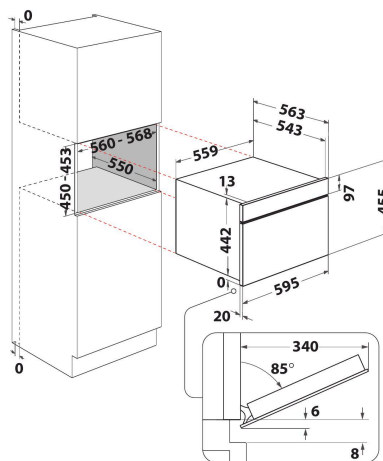

WCT7A9PHTSSG

12NC: 859991694460

EAN-code: 8003437397981

Whirlpool

SENSING THE DIFFERENCE

- 6thSense Live
- 6TH Sense-technologie
- Crisp
- Jet Start: razendsnel verwarmen
- Jet Defrost: extra snel ontdooien
- Turbo hete lucht
- Warmhouden
- Stoomfunctie met stoomschaal
- Rijsfunctie
- CrispFry
- Gaarthermometer
- Brood ontdooien
- Magnetron 950 Watt
- Uitstekende handgreep
- Maximale diameter bord:410 mm
- Bedieningspaneel met aanraakscherm
- Drop down opening