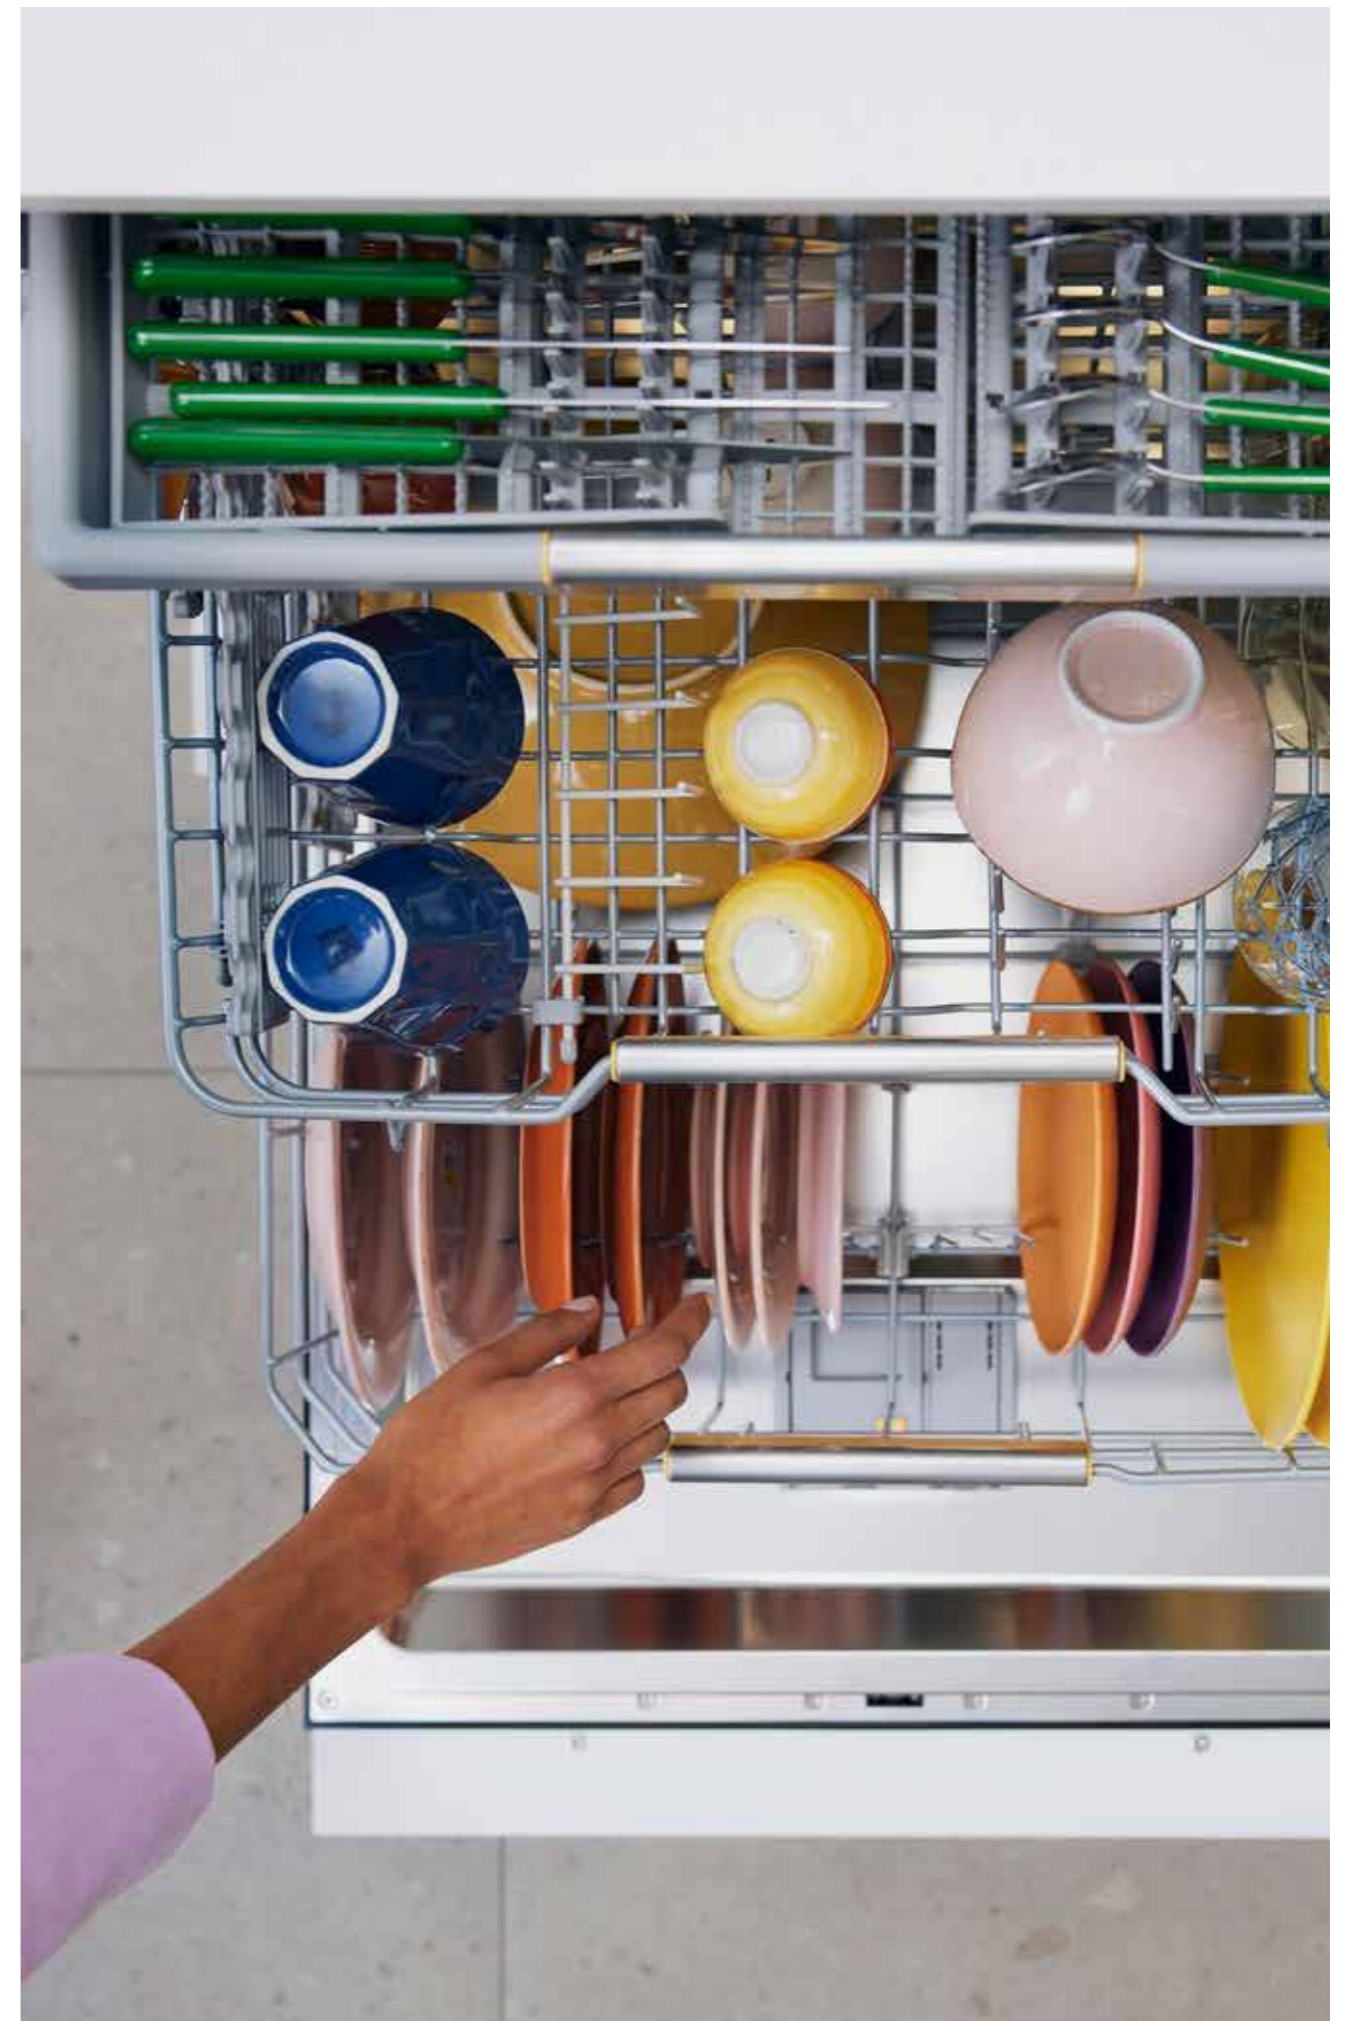

Vaatwassers

SERIE 7 DEUR-OP-DEUR

DW70H72WCB0U1

€729*

- **Energieklasse: C**
- **44 dBA**
- **10,5L/cyclus waterverbruik**
- Volledig integreerbaar met Deur op Deur
- 7 programma's: Intensief, Auto, Express, Eco, Delicaat, Quick, Self Clean
- 5 opties: Halve lading, Uitgestelde start, Hygiëne, Kinderslot
- **Automatisch openende deur om de vaat te drogen**
- Bestekmandje
- 13 bestekken
- **SmartThings¹**
- **Infolicht op vloer (blauw)**
- Aqua stop
- Auto Adjust