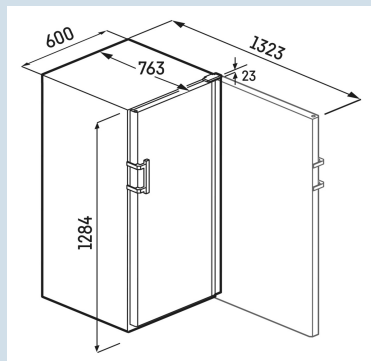

\* 0,75 l bordeaux fles Norm NF H 35-124 (H;300,5 mm ø 76,1 mm)

WSbl 4201  
GrandCruSmart  
Device  
ready

Advies verkoopprijs € 1499

**Afmetingen**

Hoogte	128,4 cm
Breedte	59,7 cm
Diepte	76,3 cm
Plaatsbaar tegen muur	Ja
Interieurhoogte	107 cm
Interieurbreedte	49,2 cm
Interieurdiepte	57,3 cm
Netto gewicht / Bruto gewicht	52 kg / 57 kg
Hoogte verpakking	1342 mm
Breedte verpakking	615 mm
Diepte verpakking	850 mm