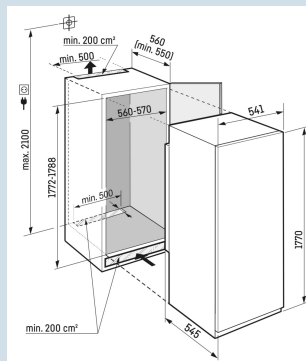

Tot 30 kg belastbaar en eenvoudig te reinigen
GlassLine draagplateaus

Deur kan nooit ongemerkt open blijven
Akoestisch deuralarm

Nismaat	178 cm
Deurmontage systeem	sleepdeur
Volume totaal	294 l
Volume koelgedeelte	294 l
Energieklasse	D
Energieverbruik per jaar	125 kWh
Energieverbruik per 24 uur	0,3
Energiekosten per jaar	€ 50,-
Energie efficiëntie index	80
Geluidsniveau	33 dB(A)
Geluidsniveau klasse	B
Klimaatklasse	SN-T
Koelmiddel	R600a

IRBSd 5120

Plus

Bio
FreshSmart
Device
readyPower
Cooling

Advies verkoopprijs € 1599

Afmetingen

Hoogte	177 cm
Breedte	54 cm
Diepte	54,5 cm
Inbouwhoogte	177,2-178,8 cm
Inbouwbreedte	56-57 cm
Inbouwdiepte minimaal	55,0 cm
Max. Meubelgewicht koeldeel	-
Netto gewicht / Bruto gewicht	57,1 kg / 61,9 kg
Hoogte verpakking	1829 mm
Breedte verpakking	555 mm
Diepte verpakking	622 mm