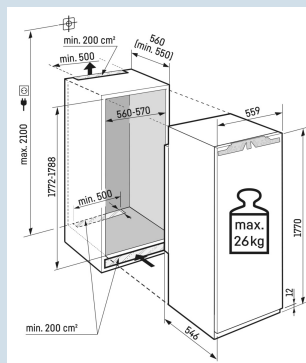

Perfect zicht in de uitgetrokken BioFresh laden.

LED verlichting BioFresh laden

Nismaat	178 cm
Deurmontage systeem	deur-op-deursysteem
Volume totaal	276 l
Volume koelgedeelte	250 l
Volume vriesgedeelte	27 l
Energieklasse	
Energieverbruik per jaar	131 kWh
Energieverbruik per 24 uur	0,4
Energiekosten per jaar	€ 52,-
Energie efficiëntie index	64
Geluidsniveau	33 dB(A)
Geluidsniveau klasse	B
Klimaatklasse	SN-T