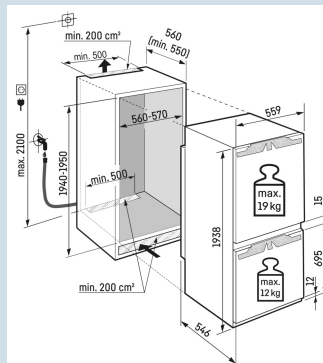

Deur-op-deur montage

Nismaat	194 cm
Deurmontage systeem	deur-op-deursysteem
Materiaal deur/deksel	Staal
Volume totaal	276 l
Volume koelgedeelte	205 l
Volume vriesgedeelte	71 l
Energieklasse	
Energieverbruik per jaar	162 kWh
Energieverbruik per 24 uur	0,4
Energiekosten per jaar	€ 49,-
Energie efficiëntie index	64
Geluidsniveau	33 dB(A)
Geluidsniveau klasse	B

Afmetingen

Hoogte	193,8 cm
Breedte	55,9 cm
Diepte	54,6 cm
Inbouwhoogte	194-195 cm
Inbouwbreedte	56-57 cm
Deurhoogte vriezer in mm	695
Tussenruimte koel-vries in mm	15
Inbouwdiepte minimaal	55,0 cm
Max. Meubelgewicht koeldeel	18 kg
Max. Meubelgewicht vriesdeel	12 kg
Netto gewicht / Bruto gewicht	80,1 kg / 83,7 kg
Hoogte verpakking	1996 mm
Breedte verpakking	572 mm
Diepte verpakking	622 mm