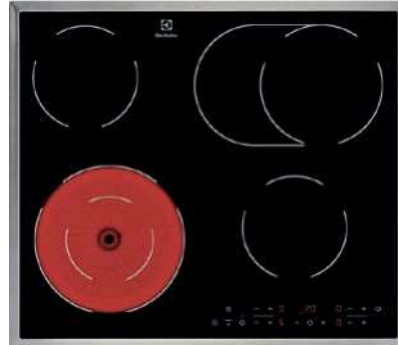

Vitrokeramische kookplaat LRR8438CK
300

- > Afgeronde randen
- > Touch Control bediening
- > Zone L. voor: 700 / 1700W / 120 / 180mm
- > Zone L. achter: 1200W / 145mm
- > Zone M. achter: 1050 / 1950 / 2700W / 145 / 210 / 270mm
- > Zone R. achter: 1400 / 2200W / 170x265mm
- > Restwarmte indicatie
- > Kinderbeveiliging
- > Automatische opwarmfunctie
- > Vergrendelingstoets
- > Akoestisch signaal

Afm. (BxD) in mm 780x520

Inbouw (HxBxD) in mm 38x750x490

Aansluitwaarde (W) 7350

Voltage (V) 220-240V / 400V2N

Lengte aansluitsnoer (m) 1.5

€749,99

Vitrokeramische kookplaat LRR6436M
300

- > Kookplaat met inox kader
- > Touch Control bediening
- > Zone L. voor: 750 / 2200W / 120 / 210mm
- > Zone L. achter: 1200W / 145mm
- > Zone R. voor: 1200W / 145mm
- > Zone R. achter: 1500 / 2400W / 170x265mm
- > Stop&Go functie
- > Restwarmte indicatie
- > Kinderbeveiliging
- > Automatische opwarmfunctie
- > Vergrendelingstoets
- > Akoestisch signaal

Afm. (BxD) in mm 576x506

Inbouw (HxBxD) in mm 38x560x490

Aansluitwaarde (W) 7000

Voltage (V) 220-240V / 400V2N

Lengte aansluitsnoer (m) 1.5

€549,99

Vitrokeramische kookplaat LRR6430CK
300

- > Afgeronde randen
- > Touch Control bediening
- > Zone L. voor: 2300W / 210mm
- > Zone L. achter: 1200W / 145mm
- > Zone R. voor: 1200W / 145mm
- > Zone R. achter: 1800W / 180mm
- > Restwarmte indicatie