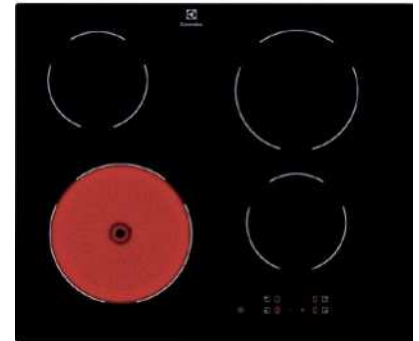

Vitrokeramische kookplaat LRR8438CK
300

- > Afgeronde randen
- > Touch Control bediening
- > Zone L. voor: 700 / 1700W / 120 / 180mm
- > Zone L. achter: 1200W / 145mm
- > Zone M. achter: 1050 / 1950 / 2700W / 145 / 210 / 270mm
- > Zone R. achter: 1400 / 2200W / 170x265mm
- > Restwarmte indicatie
- > Kinderbeveiliging
- > Automatische opwarmfunctie
- > Vergrendelingstoets
- > Akoestisch signaal

Afm. (BxD) in mm 780x520

Inbouw (HxBxD) in mm 38x750x490

Aansluitwaarde (W) 7350

Voltage (V) 220-240V / 400V2N

Lengte aansluitsnoer (m) 1.5

€749,99

Vitrokeramische kookplaat LRR6436M
300

- > Kookplaat met inox kader
- > Touch Control bediening
- > Zone L. voor: 750 / 2200W / 120 / 210mm
- > Zone L. achter: 1200W / 145mm
- > Zone R. voor: 1200W / 145mm
- > Zone R. achter: 1500 / 2400W / 170x265mm
- > Stop&Go functie
- > Restwarmte indicatie
- > Kinderbeveiliging
- > Automatische opwarmfunctie
- > Vergrendelingstoets
- > Akoestisch signaal

Afm. (BxD) in mm 576x506

Inbouw (HxBxD) in mm 38x560x490

Aansluitwaarde (W) 7000

Voltage (V) 220-240V / 400V2N

Lengte aansluitsnoer (m) 1.5

€549,99

Vitrokeramische kookplaat LRR6430CK
300

- > Afgeronde randen
- > Touch Control bediening
- > Zone L. voor: 2300W / 210mm
- > Zone L. achter: 1200W / 145mm
- > Zone R. voor: 1200W / 145mm
- > Zone R. achter: 1800W / 180mm
- > Restwarmte indicatie