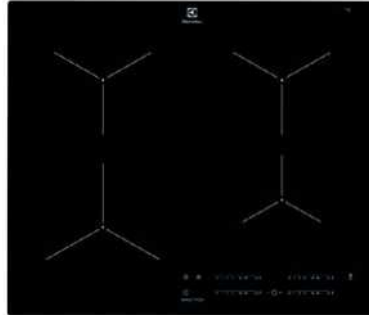

Inductiekookplaat KIV634I
600 Bridge

- > Afgeronde randen
- > Direct Touch schuifbediening
- > Hob2Hood®: bediening van de dampkap via de kookplaat
- > Zone L. voor: 2300 / 3200W / 210mm
- > Zone L. achter: 2300 / 3200W / 210mm
- > Zone R. voor: 1400 / 2500W / 145mm
- > Zone R. achter: 1800 / 2800W / 180mm
- > Brugfunctie: combineert twee kookzones
- > Boosterfunctie
- > Pauze-functie
- > Automatische panherkenning
- > Digitale aanduidingen voor iedere zone

Afm. (BxD) in mm 580x510

Inbouw (HxBxD) in mm 44x560x490

Aansluitwaarde (W) 7350

Voltage (V) 220-240V / 400V2N

Lengte aansluitsnoer (m) 1.5

€749,99

Inductiekookplaat EIT614
500 Induction

- > Afgeschuinde rand vooraan
- > Direct Touch schuifbediening
- > Hob2Hood®: bediening van de dampkap via de kookplaat
- > Zone L. voor: 2300 / 3700W / 210mm
- > Zone L. achter: 1800 / 2800W / 180mm
- > Zone R. voor: 1400 / 2500W / 145mm
- > Zone R. achter: 1800 / 2800W / 180mm
- > Boosterfunctie
- > Pauze-functie
- > FlexPower Management: geschikt voor zowel 1- als 2-fase aansluiting
- > Digitale aanduidingen voor iedere zone
- > Restwarmte indicatie

Afm. (BxD) in mm 590x520

Inbouw (HxBxD) in mm 44x560x490

Aansluitwaarde (W) 7200

Voltage (V) 220-240 / 400V2N

Lengte aansluitsnoer (m) 1.5

€679,99

Inductiekookplaat LIT60433M
500 Induction

- > Kookplaat met inox kader
- > Touch Control bediening
- > Hob2Hood®: bediening van de dampkap via de kookplaat
- > Zone L. voor: 2300 / 3700W / 210mm
- > Zone L. achter: 1800 / 2800W / 180mm
- > Zone R. voor: 1400 / 2500W / 145mm
- > Zone R. achter: 1800 / 2800W / 180mm
- > Boosterfunctie
- > Pauze-functie
- > Automatische panherkenning
- > FlexPower Management: geschikt voor zowel 1- als 2-fase aansluiting
- > Restwarmte indicatie