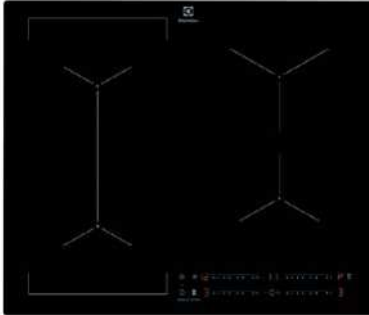

Inductiekookplaat KIV634I
600 Bridge

- > Afgeronde randen
- > Direct Touch schuifbediening
- > Hob2Hood®: bediening van de dampkap via de kookplaat
- > Zone L. voor: 2300 / 3200W / 210mm
- > Zone L. achter: 2300 / 3200W / 210mm
- > Zone R. voor: 1400 / 2500W / 145mm
- > Zone R. achter: 1800 / 2800W / 180mm
- > Brugfunctie: combineert twee kookzones
- > Boosterfunctie
- > Pauze-functie
- > Automatische panherkenning
- > Digitale aanduidingen voor iedere zone

Afm. (BxD) in mm 580x510

Inbouw (HxBxD) in mm 44x560x490

Aansluitwaarde (W) 7350

Voltage (V) 220-240V / 400V2N

Lengte aansluitsnoer (m) 1.5

€749,99

Inductiekookplaat EIT614
500 Induction

- > Afgeschuinde rand vooraan
- > Direct Touch schuifbediening
- > Hob2Hood®: bediening van de dampkap via de kookplaat
- > Zone L. voor: 2300 / 3700W / 210mm
- > Zone L. achter: 1800 / 2800W / 180mm
- > Zone R. voor: 1400 / 2500W / 145mm
- > Zone R. achter: 1800 / 2800W / 180mm
- > Boosterfunctie
- > Pauze-functie
- > FlexPower Management: geschikt voor zowel 1- als 2-fase aansluiting
- > Digitale aanduidingen voor iedere zone
- > Restwarmte indicatie

Afm. (BxD) in mm 590x520

Inbouw (HxBxD) in mm 44x560x490

Aansluitwaarde (W) 7200

Voltage (V) 220-240 / 400V2N

Lengte aansluitsnoer (m) 1.5

€679,99

Inductiekookplaat LIT60433M
500 Induction

- > Kookplaat met inox kader
- > Touch Control bediening
- > Hob2Hood®: bediening van de dampkap via de kookplaat
- > Zone L. voor: 2300 / 3700W / 210mm
- > Zone L. achter: 1800 / 2800W / 180mm
- > Zone R. voor: 1400 / 2500W / 145mm
- > Zone R. achter: 1800 / 2800W / 180mm
- > Boosterfunctie
- > Pauze-functie
- > Automatische panherkenning
- > FlexPower Management: geschikt voor zowel 1- als 2-fase aansluiting
- > Restwarmte indicatie