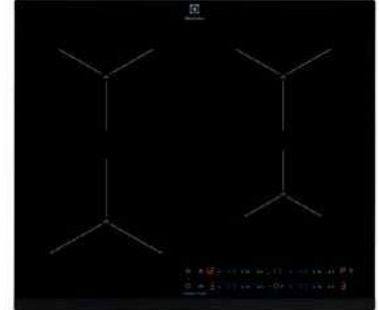

Afm. (BxD) in mm 766x506

Inbouw (HxBxD) in mm 44x750x490

Aansluitwaarde (W) 7350

Voltage (V) 220-240 / 400V2N

Lengte aansluitsnoer (m) 1.5

€979,99

Inductiekookplaat EIV73441
600 Bridge

- > Afgeschuinde rand vooraan
- > Inbouwbaar in 56 cm nis
- > Direct Touch schuifbediening
- > Hob2Hood®: bediening van de dampkap via de kookplaat
- > Zone L. voor: 2300 / 3200W / 210mm
- > Zone L. achter: 2300 / 3200W / 210mm
- > Zone R. voor: 1400 / 2500W / 145mm
- > Zone R. achter: 1800 / 2800W / 180mm
- > Brugfunctie: combineert twee kookzones
- > Boosterfunctie
- > Pauze-functie
- > Automatische panherkenning

Afm. (BxD) in mm 710x520

Inbouw (HxBxD) in mm 44x560x490

Aansluitwaarde (W) 7350

Voltage (V) 220-240 / 400V2N

Lengte aansluitsnoer (m) 1.5

€949,99

Inductiekookplaat EIS624
700 SenseBoil

- > SenseBoil® met overkooksensor
- > Afgeschuinde rand vooraan
- > Direct Touch schuifbediening
- > Hob2Hood®: bediening van de dampkap via de kookplaat
- > Zone L. voor: 2300 / 3700W / 210mm
- > Zone L. achter: 1800 / 2800W / 180mm
- > Zone R. voor: 1400 / 2500W / 145mm
- > Zone R. achter: 1800 / 2800W / 180mm
- > Boosterfunctie
- > Pauze-functie
- > Automatische panherkenning
- > Digitale aanduidingen voor iedere zone