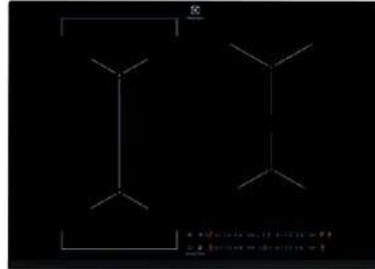

Inductiekookplaat LIT8140M
500 Induction

- > Kookplaat met inox kader
- > Direct Touch schuifbediening
- > Hob2Hood®: bediening van de dampkap via de kookplaat
- > Zone L. voor: 2300 / 3200W / 210mm
- > Zone L. achter: 2300 / 3200W / 210mm
- > Zone R. voor: 2300 / 3200W / 210mm
- > Zone R. achter: 2300 / 3200W / 210mm
- > Boosterfunctie
- > Pauze-functie
- > Automatische panherkenning
- > Digitale aanduidingen voor iedere zone
- > Restwarmte indicatie

Afm. (BxD) in mm 766x506

Inbouw (HxBxD) in mm 44x750x490

Aansluitwaarde (W) 7350

Voltage (V) 220-240 / 400V2N

Lengte aansluitsnoer (m) 1.5

€979,99

Inductiekookplaat EIV73441
600 Bridge

- > Afgeschuinde rand vooraan
- > Inbouwbaar in 56 cm nis
- > Direct Touch schuifbediening
- > Hob2Hood®: bediening van de dampkap via de kookplaat
- > Zone L. voor: 2300 / 3200W / 210mm
- > Zone L. achter: 2300 / 3200W / 210mm
- > Zone R. voor: 1400 / 2500W / 145mm
- > Zone R. achter: 1800 / 2800W / 180mm
- > Brugfunctie: combineert twee kookzones
- > Boosterfunctie
- > Pauze-functie
- > Automatische panherkenning

Afm. (BxD) in mm 710x520

Inbouw (HxBxD) in mm 44x560x490

Aansluitwaarde (W) 7350

Voltage (V) 220-240 / 400V2N

Lengte aansluitsnoer (m) 1.5

€949,99

Inductiekookplaat EIS624
700 SenseBoil

- > SenseBoil® met overkooksensor
- > Afgeschuinde rand vooraan
- > Direct Touch schuifbediening
- > Hob2Hood®: bediening van de dampkap via de kookplaat
- > Zone L. voor: 2300 / 3700W / 210mm
- > Zone L. achter: 1800 / 2800W / 180mm
- > Zone R. voor: 1400 / 2500W / 145mm
- > Zone R. achter: 1800 / 2800W / 180mm
- > Boosterfunctie
- > Pauze-functie
- > Automatische panherkenning
- > Digitale aanduidingen voor iedere zone