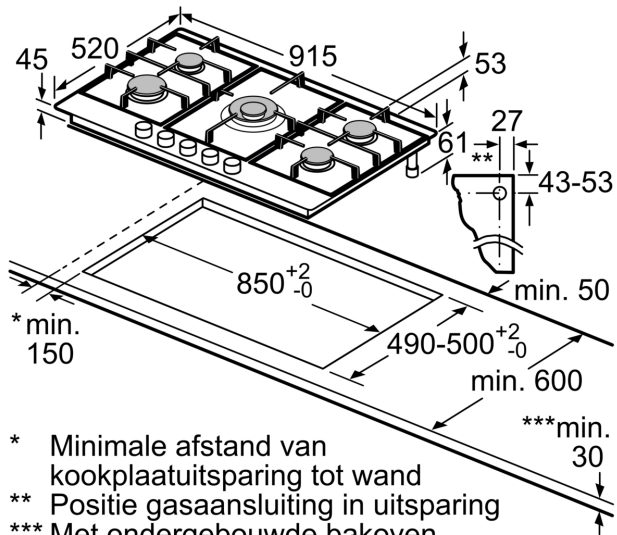

De gaskookplaat met nauwkeurige vlamregeling en eenvoudig te reinigen dankzij afneembare zwaardknoppen en vaatwasmachinebestendige gietijzeren pannensteunen.

Technische gegevens

Productnaam/ Productfamilie: ... Gaskookplaat met bedieningspaneel
Inbouw/vrijstaand: Inbouw
Energiebron: Gas
Aantal kookzones: 5
Inbouwafmetingen: 45 x 850-850 x 490-500 mm
Breedte: 915 mm
Afmetingen van het toestel (hxbxd): 51.5x915x520 mm
Afmetingen inclusief verpakking h x b x d: 175 x 1110 x 660 mm
Nettogewicht: 16.3 kg
Brutogewicht: 18.8 kg
Indicator restwarmte: Apart
Positie bedieningspaneel: Front
Materiaal vangschaal: Roestvrij staal
Kleur oppervlak: Inox
Lengte elektriciteits snoer: 100 cm
EAN-code: 4242005496082
Aansluitwaarde gas: 12500 W
Minimale smeltveiligheid: 3 A
Spanning: 220-240 V
Frequentie: 50; 60 Hz

- Bruikbaar voor: aardgas L/LL G25/20mbar (DE)
- aardgas H/E 20mbar, E+ 20/25mbar aardgas H 25 mbar (HU) aardgas L 25 mbar (NL) flessengas G30,31 28-30/37mbar flessengas G30 37 mbar (PL) flessengas 50 mbar
- Afgesteld op aardgas (20 mbar)
- Sproeierset voor Inspuitstukken voor butaan/propaangas (28-30/37mbar) meegeleverd. Sproeiers voor alle andere gassoorten zijn te bestellen via de klantenservice. Neem contact op met de klantenservice voor het vervangen van de sproeiers.
- Afmetingen product (HxBxD mm): 51.5 x 915 x 520
- Inbouwafmetingen (HxBxD) : 45 x 850 x (490 - 500)
- Minimale dikte van het werkblad: 20 mm
- Aansluitsnoer: 1 m
- Aansluitwaarde: 12.5 kW

Serie 6, Gaskookplaat, 90 cm, Inox
PCR9A5I90

- * Minimale afstand van kookplaatuitsparing tot wand
 - ** Positie gasaansluiting in uitsparing
 - *** Met ondergebouwde bakoven eventueel meer; zie maatvereisten van de bakoven
- Afmeting in mm