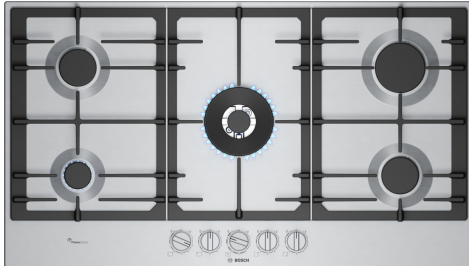

Serie 6, Gaskookplaat, 90 cm, Inox PCR9A5I90

Optionele toebehoren

HEZ298105	Simmer plate
HEZ298107	Wok-ring
HEZ298114	Opzetting voor kleine potten
HEZ32WA00	Draadloze bluetooth kerntemperatuurmeter
HEZ9SE040	4-delige pannenset
HEZ9SE060	6-delige pannenset

De gaskookplaat met nauwkeurige vlamregeling en eenvoudig te reinigen dankzij afneembare zwaardknoppen en vaatwasmachinebestendige gietijzeren pannensteunen.

Technische gegevens

Productnaam/ Productfamilie: ... Gaskookplaat met bedieningspaneel
Inbouw/vrijstaand: Inbouw
Energiebron: Gas
Aantal kookzones: 5
Inbouwafmetingen: 45 x 850-850 x 490-500 mm
Breedte: 915 mm
Afmetingen van het toestel (hxbxd): 51.5x915x520 mm
Afmetingen inclusief verpakking h x b x d: 175 x 1110 x 660 mm
Nettogewicht: 16.3 kg
Brutogewicht: 18.8 kg
Indicator restwarmte: Apart
Positie bedieningspaneel: Front
Materiaal vangschaal: Roestvrij staal
Kleur oppervlak: Inox
Lengte elektriciteits snoer: 100 cm
EAN-code: 4242005496082
Aansluitwaarde gas: 12500 W
Minimale smeltveiligheid: 3 A
Spanning: 220-240 V
Frequentie: 50; 60 Hz

Serie 6, Gaskookplaat, 90 cm, Inox PCR9A5I90

De gaskookplaat met nauwkeurige vlamregeling en eenvoudig te reinigen dankzij afneembare zwaardknoppen en vaatwasmachinebestendige gietijzeren pannensteunen.

Design

- Inox oppervlakte
- Gietijzeren pannendragers met rubberen voetjes
- volledig metaal

Gebruiksgemak

- FlameSelect: Pas de vlam nauwkeurig aan in negen gedefinieerde en herhaalbare niveaus.
- Zwaardknoppen, voor: gemakkelijk toegankelijke knoppen aan de voorkant met sterke grip voor moeiteloos draaien.
- Éénhandsontsteking: druk en draai gewoon aan de knop om de vlam te ontsteken.