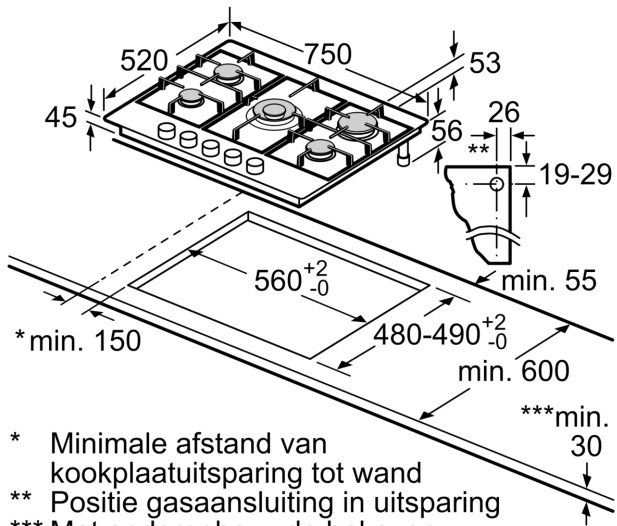

De gaskookplaat met nauwkeurige vlamregeling en eenvoudig te reinigen dankzij afneembare zwaardknoppen en vaatwasmachinebestendige gietijzeren pannensteunen.

Technische gegevens

Productnaam/ Productfamilie: ... Gaskookplaat met bedieningspaneel	Inbouw
Inbouw/vrijstaand:	Inbouw
Energiebron:	Gas
Aantal kookzones:	5
Inbouwafmetingen:	45 x 560-560 x 480-490 mm
Breedte:	750 mm
Afmetingen van het toestel (hxbxd):	51.5x750x520 mm
Afmetingen inclusief verpakking h x b x d:	150 x 800 x 600 mm
Nettogewicht:	14.2 kg
Brutogewicht:	16.1 kg
Indicator restwarmte:	Apart
Positie bedieningspaneel:	Front
Materiaal vangschaal:	Roestvrij staal
Kleur oppervlak:	Inox
Lengte elektriciteits snoer:	100 cm
EAN-code:	4242005437849
Aansluitwaarde gas:	11500 W
Minimale smeltveiligheid:	3 A
Spanning:	220-240 V
Frequentie:	50; 60 Hz

- Bruikbaar voor: aardgas L/LL G25/20mbar (DE)
- aardgas H/E 20mbar, E+ 20/25mbar
- aardgas H 25 mbar (HU)
- aardgas L 25 mbar (NL)
- flessengas G30,31 28-30/37mbar
- flessengas G30 37 mbar (PL)
- flessengas 50 mbar
- Afgesteld op aardgas (20 mbar)
- Sproeierset voor Inspuitstukken voor butaan/propaangas (28-30/37mbar) meegeleverd. Sproeiers voor alle andere gassoorten zijn te bestellen via de klantenservice. Neem contact op met de klantenservice voor het vervangen van de sproeiers.
- Afmetingen product (HxBxD mm): 51.5 x 750 x 520
- Inbouwafmetingen (HxBxD) : 45 x 560 x (480 - 490)
- Minimale dikte van het werkblad: 20 mm
- Aansluitsnoer: 1 m
- Aansluitwaarde: 11.5 kW

**Serie 6, Gaskookplaat, 75 cm, Inox
PCQ7A5I90**

- * Minimale afstand van kookplaatuitsparing tot wand
 - ** Positie gasaansluiting in uitsparing
 - *** Met ondergebouwde bakoven eventueel meer; zie maatvereisten van de bakoven
- Afmeting in mm