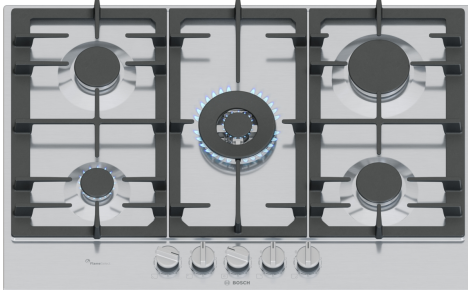

Serie 6, Gaskookplaat, 75 cm, Inox PCQ7A5I90

Optionele toebehoren

HEZ298105	Simmer plate
HEZ298107	Wok-ring
HEZ298114	Opzetting voor kleine potten
HEZ32WA00	Draadloze bluetooth kerntemperatuurmeter
HEZ9SE040	4-delige pannenset
HEZ9SE060	6-delige pannenset

De gaskookplaat met nauwkeurige vlamregeling en eenvoudig te reinigen dankzij afneembare zwaardknoppen en vaatwasmachinebestendige gietijzeren pannensteunen.

Technische gegevens

Productnaam/ Productfamilie: ... Gaskookplaat met bedieningspaneel	Inbouw
Inbouw/vrijstaand:	Inbouw
Energiebron:	Gas
Aantal kookzones:	5
Inbouwafmetingen:	45 x 560-560 x 480-490 mm
Breedte:	750 mm
Afmetingen van het toestel (hxbxd):	51.5x750x520 mm
Afmetingen inclusief verpakking h x b x d:	150 x 800 x 600 mm
Nettogewicht:	14.2 kg
Brutogewicht:	16.1 kg
Indicator restwarmte:	Apart
Positie bedieningspaneel:	Front
Materiaal vangschaal:	Roestvrij staal
Kleur oppervlak:	Inox
Lengte elektriciteits snoer:	100 cm
EAN-code:	4242005437849
Aansluitwaarde gas:	11500 W
Minimale smeltveiligheid:	3 A
Spanning:	220-240 V
Frequentie:	50; 60 Hz

Serie 6, Gaskookplaat, 75 cm, Inox PCQ7A5I90

De gaskookplaat met nauwkeurige vlamregeling en eenvoudig te reinigen dankzij afneembare zwaardknoppen en vaatwasmachinebestendige gietijzeren pannensteunen.

Design

- Inox oppervlakte
- Gietijzeren pannendragers met rubberen voetjes
- volledig metaal

Gebruiksgemak

- FlameSelect: Pas de vlam nauwkeurig aan in negen gedefinieerde en herhaalbare niveaus.
- Zwaardknoppen, voor: gemakkelijk toegankelijke knoppen aan de voorkant met sterke grip voor moeiteloos draaien.
- Éénhandsontsteking: druk en draai gewoon aan de knop om de vlam te ontsteken.