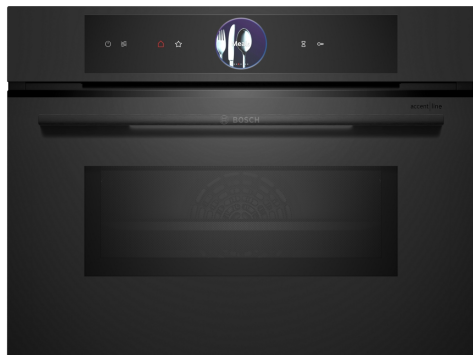

**Série 8, Four compact avec fonction micro-ondes, 60 x 45 cm, Noir mat CMG9361M1**

accent | line

**Accessoires intégrés**

1 x grille, 1 x lèchefrite pour pyrolyse, 1 x Plaque chauffante Air Fry

**Accessoires en option**

**Le four combi micro-ondes compact avec anneau de contrôle digital et écran TFT couleur tactile vous permet d'obtenir très rapidement des résultats de cuisson et de rôtissage parfaits. Avec Home Connect pour contrôler votre four depuis l'application.**

- **Matt Design:** la nouvelle approche de la finition carbon black.
- **Anneau de commande digital :** une solution innovante et simple pour régler le four.
- **TFT Touch Display Plus :** contrôle aisé grâce à un Digital Control Ring innovant et un écran tactile TFT élargi.
- **Arrêt automatique:** la cuisson s'arrête automatiquement dès que le plat est cuit.
- **Oven Assistant avec Voice Control :** réglez facilement le bon programme.

## Série 8, Four compact avec fonction micro-ondes, 60 x 45 cm, Noir mat CMG9361M1

**Le four combi micro-ondes compact avec anneau de contrôle digital et écran TFT couleur tactile vous permet d'obtenir très rapidement des résultats de cuisson et de rôtissage parfaits. Avec Home Connect pour contrôler votre four depuis l'application.**