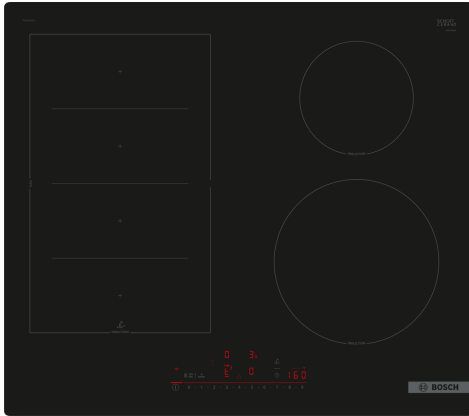

## Serie 6, Inductiekookplaat, 60 cm, Zwart, Opbouw zonder kader PIX61RHC1E

### Technische gegevens

Productnaam/ Productfamilie: ..... kookplaat glaskeramiek  
 Type constructie: .....Inbouw  
 Energiebron: .....Electrisch  
 Aantal kookzones: .....4  
 Inbouwafmetingen: .....51 x 560-560 x 490-500 mm  
 Breedte: .....592 mm  
 Afmetingen van het toestel: .....51 x 592 x 522 mm  
 Afmetingen inclusief verpakking hxbxd: .....130 x 750 x 600 mm  
 Nettogewicht: .....11.7 kg  
 Brutogewicht: .....14.0 kg  
 Indicator restwarmte: .....Apart  
 Positie bedieningspaneel: .....Front  
 Materiaal vangschaal: .....Glaskeramisch  
 Kleur oppervlak: .....Zwart  
 Lengte elektriciteitsnoer: .....100.0 cm  
 EAN-code: .....4242005394104  
 Spanning: .....220-240 V  
 Frequentie: .....50; 60 Hz