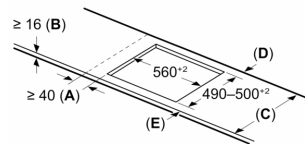

#### Installatie

- Toestelafmetingen (HxBxD): 51 x 592 x 522
- Inbouwafmetingen (HxBxD) : 51 x 560 x (490 - 500)
- Minimale dikte van het werkblad: 16 mm
- Aansluitwaarde: 7400 W
- Energiebeheer-functie: beperk het maximale vermogen indien nodig (afhankelijk van de zekering van de elektrische installatie).

**Serie 6, Inductiekookplaat, 60 cm,  
Zwart, Opbouw zonder kader  
PIX61RHC1E**

Afmeting in mm

Afmeting in mm

**A:** Min. afstand van de afzuigkap-uitsparing tot de wand

**B:** De ruimte tussen het oppervlak van het werkblad en de bovenkant van het front van de oven moet 30 mm zijn