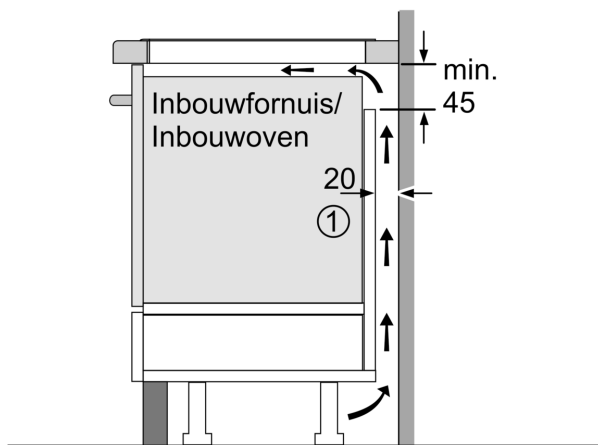

#### Installatie

- Toestelafmetingen (HxBxD): 51 x 592 x 522
- Inbouwafmetingen (HxBxD) : 51 x 560 x (490 - 500)
- Minimale dikte van het werkblad: 16 mm
- Aansluitwaarde: 7400 W
- Energiebeheer-functie: beperk het maximale vermogen indien nodig (afhankelijk van de zekering van de elektrische installatie).

**Serie 6, Inductiekookplaat, 60 cm,  
Zwart, Opbouw zonder kader  
PIX61RHC1E**

Afmeting in mm

Afmeting in mm

**A:** Min. afstand van de afzuigkap-uitsparing tot de wand

**B:** De ruimte tussen het oppervlak van het werkblad en de bovenkant van het front van de oven moet 30 mm zijn

**A:** Inbouwdiepte

① Er moet voor een ventilatiespleet worden gezorgd.

Afmetingen in mm

Afmetingen in mm

Afmetingen in mm