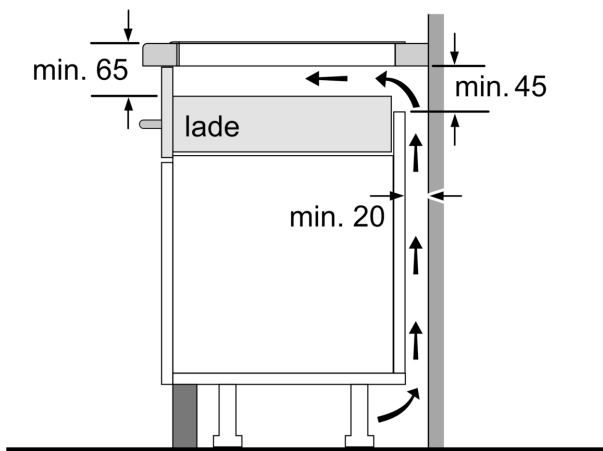

#### Installatie

- Toestelafmetingen (HxBxD): 51 x 592 x 522
- Inbouwafmetingen (HxBxD) : 51 x 560 x (490 - 500)
- Minimale dikte van het werkblad: 16 mm
- Aansluitwaarde: 7400 W
- Energiebeheer-functie: beperk het maximale vermogen indien nodig (afhankelijk van de zekering van de elektrische installatie).

**Serie 6, Inductiekookplaat, 60 cm,  
Zwart, Opbouw zonder kader  
PIX61RHC1E**

Afmeting in mm

Afmeting in mm

**A:** Min. afstand van de afzuigkap-uitsparing tot de wand

**B:** De ruimte tussen het oppervlak van het werkblad en de bovenkant van het front van de oven moet 30 mm zijn

Zie ruimtevereisten voor de oven

Het werkblad waarin de kookplaat wordt geïnstalleerd moet bestand zijn tegen belastingen van ca. 60 kg; gebruik indien nodig geschikte steunconstructies

C	D	E
585-600	50	≥ 35
> 600	≥ 50	≥ 50

**A:** Inbouwdiepte

① Er moet voor een ventilatiespleet worden gezorgd.

Afmetingen in mm

Afmetingen in mm

Afmetingen in mm