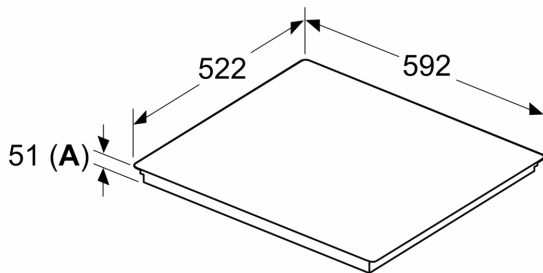

**Serie 6, Inductiekookplaat, 60 cm,
Zwart, Opbouw zonder kader
PIX61RHC1E**

Afmeting in mm