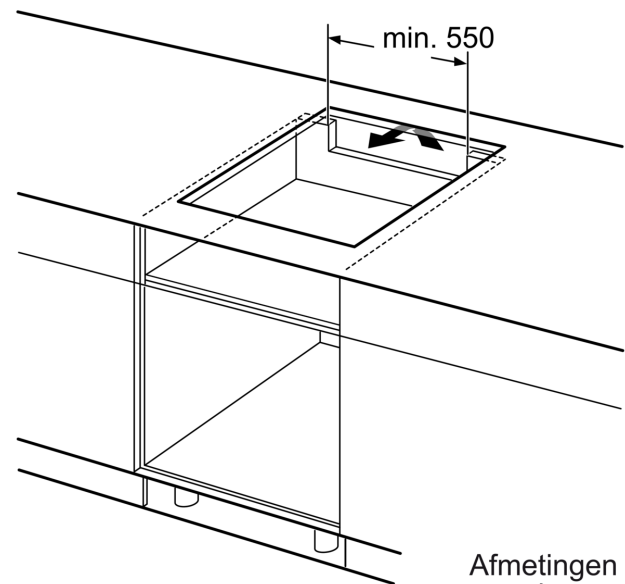

#### Installatie

- Toestelafmetingen (HxBxD): 51 x 592 x 522
- Inbouwafmetingen (HxBxD) : 51 x 560 x (490 - 500)
- Minimale dikte van het werkblad: 16 mm
- Aansluitwaarde: 7400 W
- Energiebeheer-functie: beperk het maximale vermogen indien nodig (afhankelijk van de zekering van de elektrische installatie).

**Serie 6, Inductiekookplaat, 60 cm,  
Zwart, Opbouw zonder kader  
PIX61RHC1E**

Afmeting in mm

Afmeting in mm

**A:** Min. afstand van de afzuigkap-uitsparing tot de wand

**B:** De ruimte tussen het oppervlak van het werkblad en de bovenkant van het front van de oven moet 30 mm zijn

Zie ruimtevereisten voor de oven

Het werkblad waarin de kookplaat wordt geïnstalleerd moet bestand zijn tegen belastingen van ca. 60 kg; gebruik indien nodig geschikte steunconstructies

C	D	E
585-600	50	≥ 35
> 600	≥ 50	≥ 50

**A:** Inbouwdiepte

① Er moet voor een ventilatiespleet worden gezorgd.

Afmetingen in mm

Afmetingen in mm

Afmetingen in mm