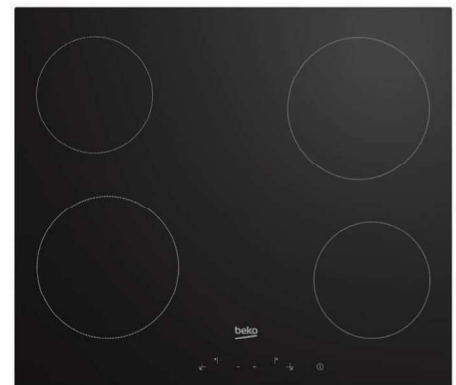

VITROKERAMISCHE KOOKPLAAT Active line

- Breedte (cm) : 60
- Aantal zones : 4 Hi-Light
- Vooraan links : 180 mm - 1800 W
- Vooraan rechts : 140 mm - 1200 W
- Achteraan links : 140 mm - 1200 W
- Achteraan rechts : 180 mm - 1800 W
- Sensortoetsen vooraan
- Elektronische aanduiding van het geselecteerde vermogen
- Restwarmte indicator per zone
- Overkookbeveiliging
- Automatische uitschakeling
- Kinderbeveiliging
- Aansluiting : 220/380 V
- 9 kookposities
- Aansluiting Volt / Ampère : 1N~ 220-240V/2N~ 380-415V;50Hz
- Afmetingen nis (B x D) : 560 x 490 mm
- Totaal vermogen (W) : 6000
- Gewicht (Kg) : 8
- Afmetingen (H x B x D) : 3.7 x 59 x 52

Zie Website voor inbouwmaten