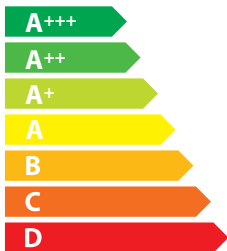

ENERG
енергия · ενεργεια

Venduro

TA60/600 EC

A+++

49
kWh/annum

ABCDEFG

ABCDEFG

ABCDEFG