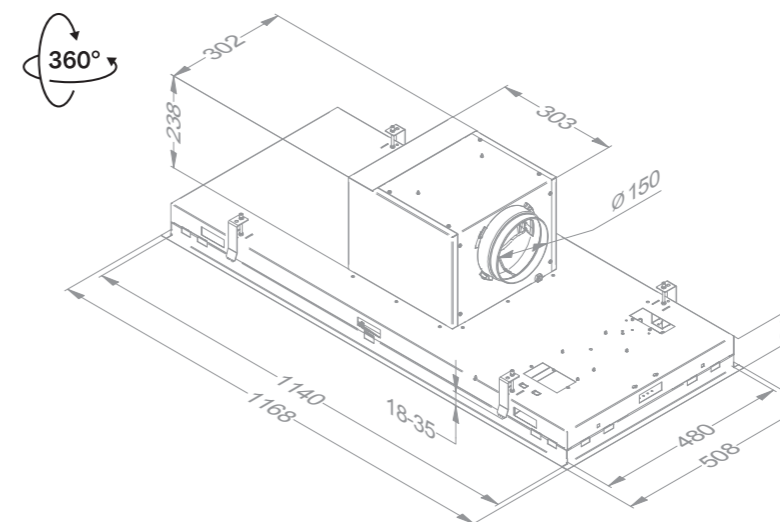

Afmetingen

Afmetingen (B×D×H) (mm)	868×508×319	1168×508×319
Hoogte plafondunit incl. montage klemmen (zonder motorbox) (mm)	133	133
Uitsparingsmaat (B×D) (mm)	845×485	1145×485
Diameter uitblaasopening (mm)	150	150
Positie afvoer	Boven / rechts / links / voor / achter	Boven / rechts / links / voor / achter
Advies montagehoogte met inductie kookplaat (Hmin-Hmax) (mm)	600-1600	600-1600
Advies montagehoogte met elektrische of keramische kookplaat (Hmin-Hmax) (mm)	600-1600	600-1600
Montagehoogte met gas kookplaat (Hmin-Hmax) (mm)	650-1600	650-1600

Geluidsniveau gemeten volgens de norm IEC 60704-2-13, debieten volgens IEC 61591.

Technische tekeningen

Novy Pureline Pro 90 cm

6930 / 6931 / 6932

Novy Pureline Pro 120 cm

6940 / 6941 / 6942

Video
Installatievideo