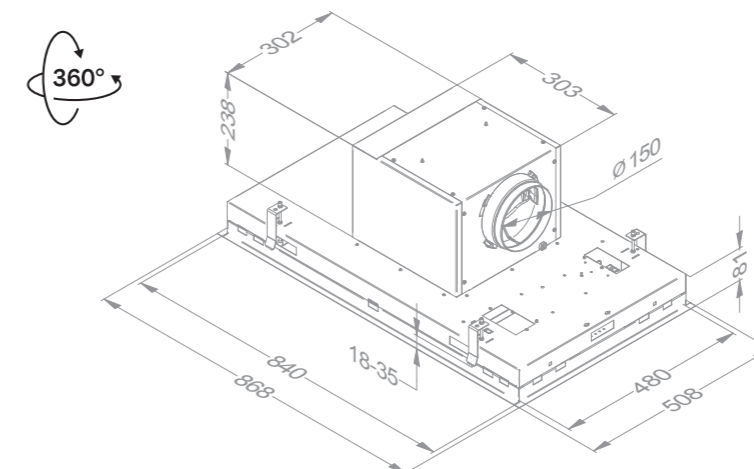

Afmetingen

Afmetingen (B×D×H) (mm)	868×508×319	1168×508×319
Hoogte plafondunit incl. montage klemmen (zonder motorbox) (mm)	133	133
Uitsparingsmaat (B×D) (mm)	845×485	1145×485
Diameter uitblaasopening (mm)	150	150
Positie afvoer	Boven / rechts / links / voor / achter	Boven / rechts / links / voor / achter
Advies montagehoogte met inductie kookplaat (Hmin-Hmax) (mm)	600-1600	600-1600
Advies montagehoogte met elektrische of keramische kookplaat (Hmin-Hmax) (mm)	600-1600	600-1600
Montagehoogte met gas kookplaat (Hmin-Hmax) (mm)	650-1600	650-1600

Geluidsniveau gemeten volgens de norm IEC 60704-2-13, debieten volgens IEC 61591.

Technische tekeningen

Novy Pureline Pro 90 cm

6930 / 6931 / 6932

Novy Pureline Pro 120 cm

6940 / 6941 / 6942

Video
Installatievideo