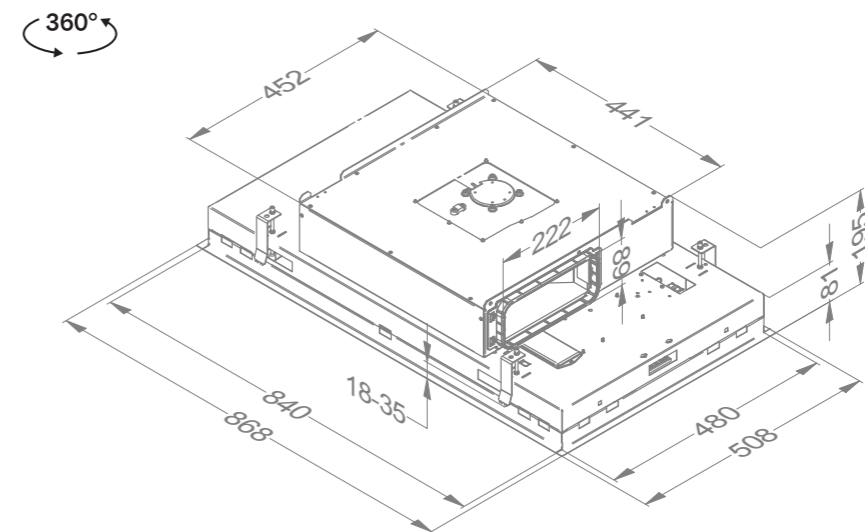

Afmetingen

Afmetingen (B×D×H) (mm)	868×508×195	1168×508×195
Uitsparingsmaat (B×D) (mm)	845×485	1145×485
Diameter uitblaasopening (mm)	89×222	89×222
Positie afvoer	Rechts / links / voor / achter	Rechts / links / voor / achter
Advies montagehoogte met inductie kookplaat (Hmin–Hmax) (mm)	600–1600	600–1600
Advies montagehoogte met elektrische of keramische kookplaat (Hmin–Hmax) (mm)	600–1600	600–1600
Montagehoogte met gas kookplaat (Hmin–Hmax) (mm)	650–1600	650–1600

Geluidsniveau gemeten volgens de norm IEC 60704-2-13, debieten volgens IEC 61591.

Technische tekeningen

Novy Pureline Pro Compact 90 cm

6910 / 6911 / 6912

Novy Pureline Pro Compact 120 cm

6920 / 6921 / 6922