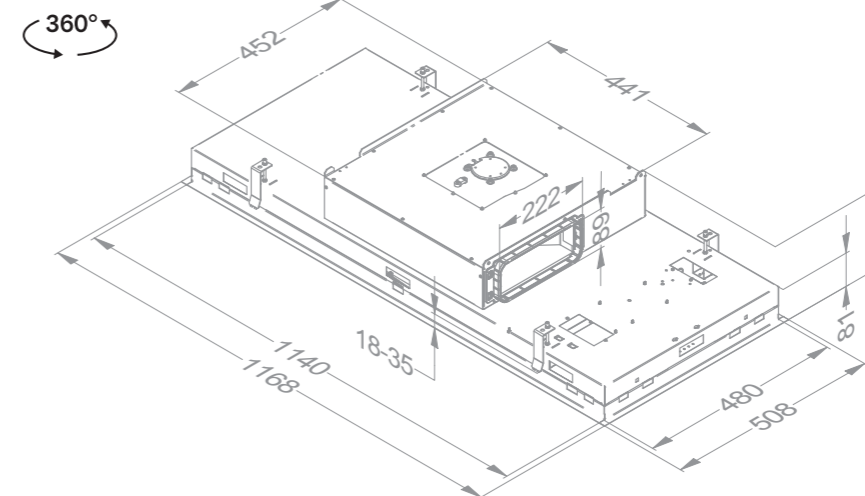

Afmetingen

Afmetingen (B×D×H) (mm)	868×508×195	1168×508×195
Uitsparingsmaat (B×D) (mm)	845×485	1145×485
Diameter uitblaasopening (mm)	89×222	89×222
Positie afvoer	Rechts / links / voor / achter	Rechts / links / voor / achter
Advies montagehoogte met inductie kookplaat (Hmin–Hmax) (mm)	600–1600	600–1600
Advies montagehoogte met elektrische of keramische kookplaat (Hmin–Hmax) (mm)	600–1600	600–1600
Montagehoogte met gas kookplaat (Hmin–Hmax) (mm)	650–1600	650–1600

Geluidsniveau gemeten volgens de norm IEC 60704-2-13, debieten volgens IEC 61591.

Technische tekeningen

Novy Pureline Pro Compact 90 cm

6910 / 6911 / 6912

Novy Pureline Pro Compact 120 cm

6920 / 6921 / 6922