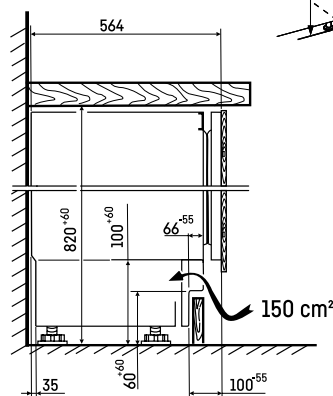

Nishoogte 82-88

A	595 mm
B	717 mm

Maximaal gewicht per meubeldeur:

10 kg

Opgelet:

De meubeldeur wordt direct op de apparaatdeur gemonteerd (deur op deur bevestiging). Meubeldeurscharnieren niet nodig.

Edelstaal paneel nishoogte 82-88