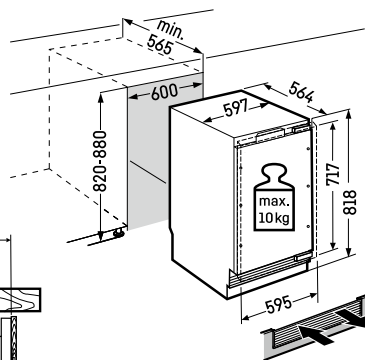

Nishoogte 82-88

A	595 mm
B	717 mm

Maximaal gewicht per meubeldeur:

10 kg

Opgelet:

De meubeldeur wordt direct op de apparaatdeur gemonteerd (deur op deur bevestiging). Meubeldeurscharnieren niet nodig.

Edelstaal paneel nishoogte 82-88