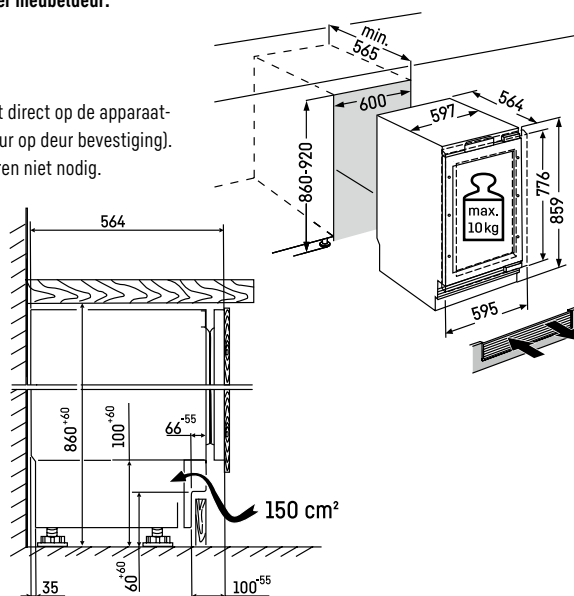

Onderbouw wijnklimaatkast geschikt voor montage deurkader

UWpri 3762

Vinidor Selection

↑
86-92
↓

Deur-op-deur / integreerbaar onderbouwapparaat

Energie-efficiëntieklasse:	
Energieverbruik per jaar / 24 uur:	105 / 0,287 kWh
Max. aantal Bordeauxflessen 0,75 l ² :	38
Totaal volume ¹ :	101 l
Geluidsklasse:	34 dB(A) / B SuperSilent
Klimaatklasse:	SN-ST (+10 °C tot +38 °C)
Deur:	Isolatieglasdeur voorbereid voor decorframe
Nisafmetingen in cm (H / B / D):	86 - 92 / 60 / minstens 56,5

Nishoogte 86-92

A	595 mm
B	776 mm
C	458 mm
D	568,5 mm
E	111 mm

Maximaal gewicht per meubeldeur:

10 kg

Opgelet:

De meubeldeur wordt direct op de apparaatdeur gemonteerd (deur op deur bevestiging). Meubeldeurscharnieren niet nodig.

Edelstaal kader nishoogte 86-92

Kader linksdraaiend	9904929
Kader rechtsdraaiend	9904930
Greep (rond RVS)	9904734
Greep (Rechthoekig alu)	9901561

max.