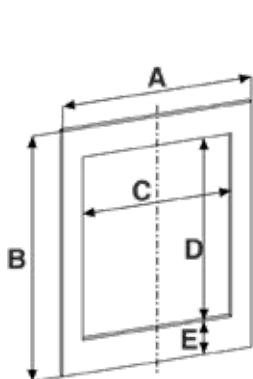

Nishoogte 86-92

A	595 mm
B	776 mm
C	458 mm
D	568,5 mm
E	111 mm

Maximaal gewicht per meubeldeur:

10 kg

Opgelet:

De meubeldeur wordt direct op de apparaatdeur gemonteerd (deur op deur bevestiging). Meubeldeurscharnieren niet nodig.