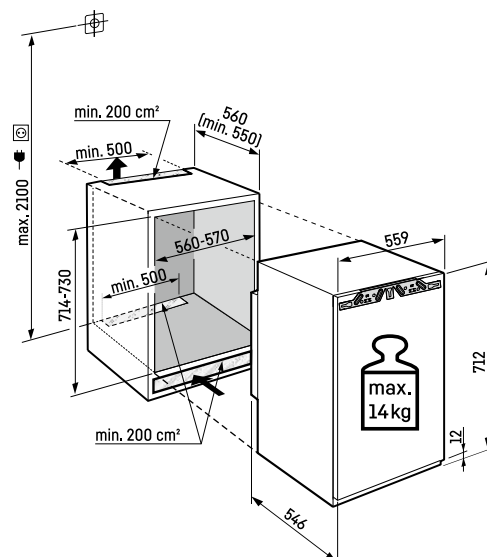

- 3 diepvriesladen, VarioSpace
- Bewaartijd bij stroomuitval 10 uur
- Invriescapaciteit per 24 uur 8 kg
- Draagplateaus van veiligheidsglas

Maximaal gewicht per meubeldeur:

vriesgedeelte: 14 kg

Opgelet:

De meubeldeur wordt direct op de apparaatdeur gemonteerd (deur op deur bevestiging). Meubeldeurscharnieren niet nodig.

Nis 72

¹ Conform de verordening EU 2019/2016 geven wij het totaal volume als geheel getal (afgerond) weer en het volume van de vries- en versvoedselcompartimenten met één cijfer na de komma.