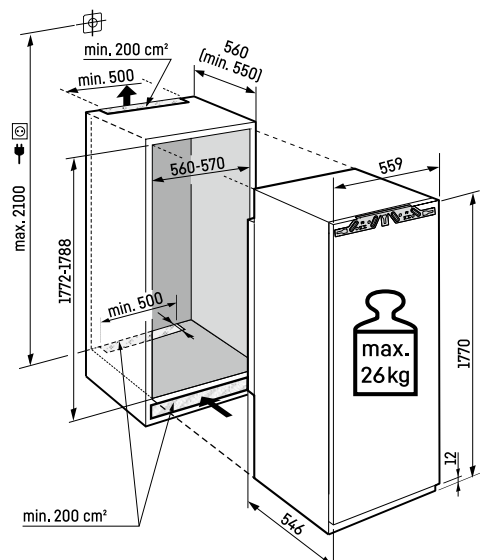

Vriesgedeelte

- Diepvriesladen 8, met ladegeleiding, VarioSpace
- Bewaartijd bij stroomuitval 9 uur
- Invriescapaciteit per 24 uur 12 kg

Adviesverkoopprijs: € 1.549

Maximaal gewicht per meubeldeur:

vriesgedeelte: 26 kg

Opgelet:

De meubeldeur wordt direct op de apparaatdeur gemonteerd (deur op deur bevestiging). Meubeldeurscharnieren niet nodig.

¹ Conform de verordening EU 2019/2016 geven wij het totaal volume als geheel getal (afgerond) weer en het volume van de vries- en versvoedselcompartimenten met één cijfer na de komma.