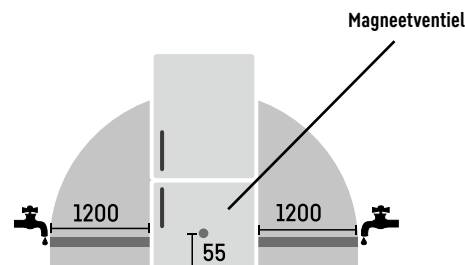

SIFNAd 5188 rechtsdraaiend

SIFNAd 5188-617 linksdraaiend

Peak

↑
178
↓
Side
by
Side

NIS 178

Deur-op-deur / inbouwapparaat

Energie-efficiëntieklasse:	
Energieverbruik per jaar / 24 uur:	190 / 0,520 kWh
Totaal volume ¹ :	213 l
Geluidsniveau / Geluidsklasse:	33 dB(A) / B SuperSilent
Klimaatklasse:	SN-T (+10 °C tot +43 °C)
Nisafmetingen in cm (H / B / D):	177,7 - 179,3 / 56 - 57 / min. 55

Adviesverkoopprijs: € 3.699

Let erop dat u de scharnieren aan de juiste kant bestelt.

Maximaal gewicht per meubeldeur:

vriesgedeelte: 26 kg

Opgelet:

De meubeldeur wordt direct op de apparaatdeur gemonteerd (deur op deur bevestiging). Meubeldeurscharnieren niet nodig.