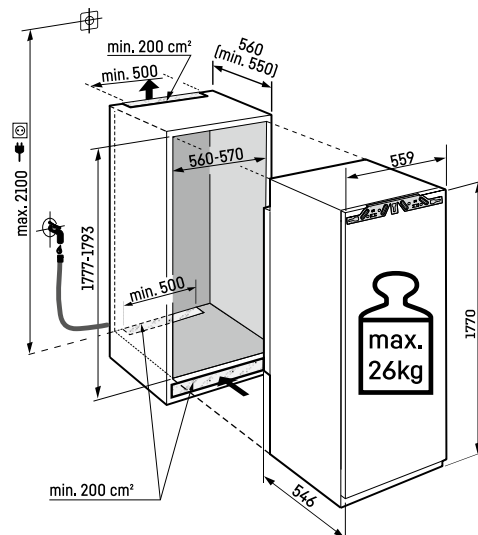

SIFNAd 5188 rechtsdraaiend

SIFNAd 5188-617 linksdraaiend

Peak

↑
178
↓
Side
by
Side

NIS 178

Deur-op-deur / inbouwapparaat

Energie-efficiëntieklasse:	
Energieverbruik per jaar / 24 uur:	190 / 0,520 kWh
Totaal volume ¹ :	213 l
Geluidsniveau / Geluidsklasse:	33 dB(A) / B SuperSilent
Klimaatklasse:	SN-T (+10 °C tot +43 °C)
Nisafmetingen in cm (H / B / D):	177,7 - 179,3 / 56 - 57 / min. 55

- 8 Diepvriesladen waarvan 5 op uittrekbare telescooprails, VarioSpace
- IceTower
- IceMaker met vaste wateraansluiting 3/4", met LED-verlichting
- IJsblokjesproductie per 24 uur 0,8 kg
- IJsblokjesvoorraad: 5,7 kg
- LED-verlichting
- Bewaartijd bij stroomuitval 9 uur
- Invriescapaciteit per 24 uur 12 kg
- 1 Koude accu
- Draagplateaus van veiligheidsglas
- Invriesplateau

Adviesverkoopprijs: € 3.699

Let erop dat u de scharnieren aan de juiste kant bestelt.

Maximaal gewicht per meubeldeur:

vriesgedeelte: 26 kg

Opgelet:

De meubeldeur wordt direct op de apparaatdeur gemonteerd (deur op deur bevestiging). Meubeldeurscharnieren niet nodig.

¹ Conform de verordening EU 2019/2016 geven wij het totaal volume als geheel getal (afgerond) weer en het volume van de vries- en versvoedselcompartimenten met één cijfer na de komma.