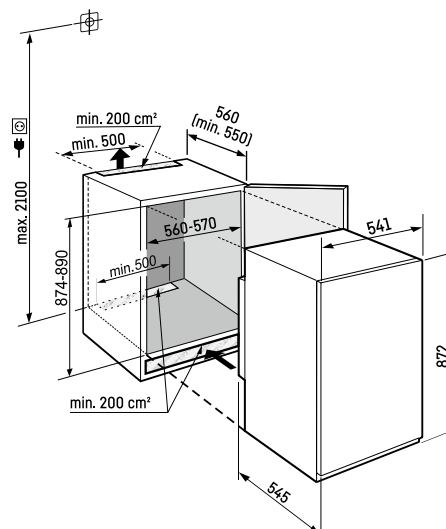

IRSe 3901

Pure

↑
88
↓

Sleepdeur / inbouwapparaat

Energie-efficiëntieklasse:	
Energieverbruik per jaar / 24 uur:	147 / 0,402 kWh
Totaal volume ¹:	117 l
Volume:	Koelgedeelte: 101,6 l / Diepvriesgedeelte: 16 l
Geluidsniveau / Geluidsklasse:	35 dB(A) / B SuperSilent
Klimaatklasse:	SN-ST (+10 °C tot +38 °C)
Nisafmetingen in cm (H / B / D):	87,4 - 89 / 56 - 57 / min. 55

Bedieningspaneel

- LC-Display met tiptoetsbediening
- Digitale temperatuur aanduiding voor het koelgedeelte
- Geschikt voor SmartHome met optionele SmartDeviceBox
- Alarm bij storing: optisch en akoestisch
- Deuralarm: optisch en akoestisch

Koelgedeelte

- Kunststof deurvakken met flessenhouder, eierrekje
- 3 GlassLine draagplateaus
- 1 EasyFresh-Safe
- LED-verlichting aan één zijde

Vriesgedeelte

- 4-sterren vriesvak, verwisselbare deurscharniering
- Bewaartijd bij stroomuitval 9 uur
- Invriescapaciteit per 24 uur 2 kg

Uitrustingsvoordelen

- Stelpootjes voorzijde
- Deurscharniering: rechts wisselbaar
- Deurrubber wisselbaar

Adviesverkoopprijs: € 799

¹ Conform de verordening EU 2019/2016 geven wij het totaal volume als geheel getal (afgerond) weer en het volume van de vries- en versvoedselcompartimenten met één cijfer na de komma.