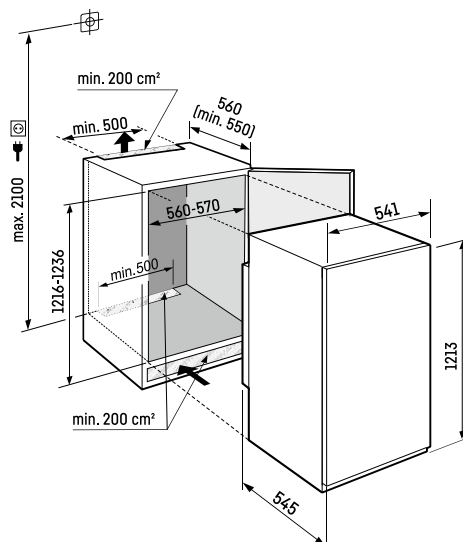

¹ Conform de verordening EU 2019/2016 geven wij het totaal volume als geheel getal (afgerond) weer en het volume van de vries- en versvoedselcompartimenten met één cijfer na de komma.