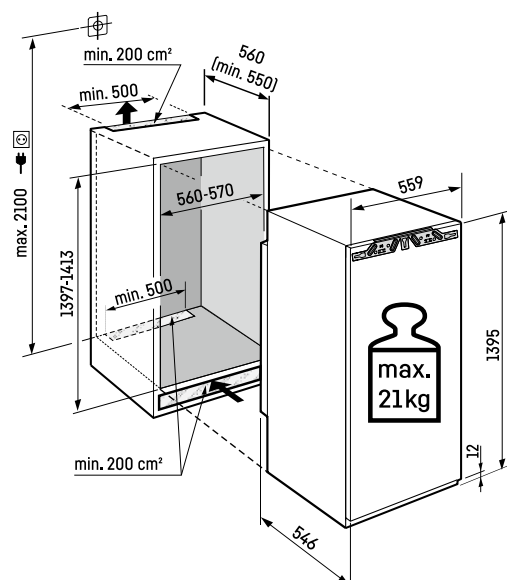

## Maximaal gewicht per meubeldeur:

koelgedeelte: 21 kg

## Opgelet:

De meubeldeur wordt direct op de apparaatdeur gemonteerd (deur op deur bevestiging). Meubeldeurscharnieren niet nodig.

<sup>1</sup> Conform de verordening EU 2019/2016 geven wij het totaal volume als geheel getal (afgerond) weer en het volume van de vries- en versvoedselcompartimenten met één cijfer na de komma.