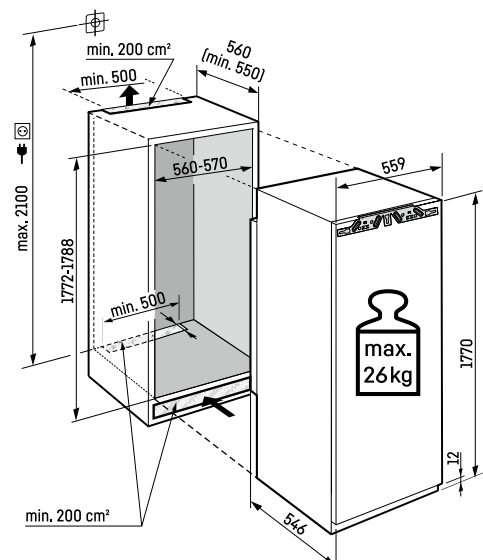

IRDdi 5121

Plus

↑
178
↓

Nis 178

Deur-op-deur / inbouwapparaat

Energie-efficiëntieklasse:	A++ D
Energieverbruik per jaar / 24 uur:	137 / 0,375 kWh
Totaal volume ¹ :	286 l
Volume:	Koelgedeelte: 259,2 l / Diepvriesgedeelte: 27 l
Geluidsniveau / Geluidsklasse:	34 dB(A) / B SuperSilent
Klimaatklasse:	SN-T (+10 °C tot +43 °C)
Nisafmetingen in cm (H / B / D):	177,2 - 178,8 / 56 - 57 / min. 55

Adviesverkoopprijs: € 1.649

Maximaal gewicht per meubeldeur:

koelgedeelte: 26 kg

Opgelet:

De meubeldeur wordt direct op de apparaatdeur gemonteerd (deur op deur bevestiging). Meubeldeurscharnieren niet nodig.

¹ Conform de verordening EU 2019/2016 geven wij het totaal volume als geheel getal (afgerond) weer en het volume van de vries- en versvoedselcompartimenten met één cijfer na de komma.