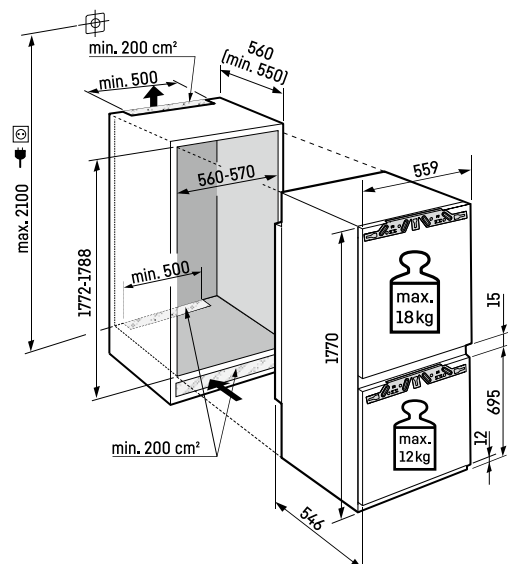

Adviesverkoopprijs: € 1.599

Maximaal gewicht per meubeldeur:

koelgedeelte: 18 kg
vriesgedeelte: 12 kg

Opgelet:

De meubeldeur wordt direct op de apparaatdeur gemonteerd (deur op deur bevestiging). Meubeldeurscharnieren niet nodig.

Nis 178

¹ Conform de verordening EU 2019/2016 geven wij het totaal volume als geheel getal (afgerond) weer en het volume van de vries- en versvoedselcompartimenten met één cijfer na de komma.