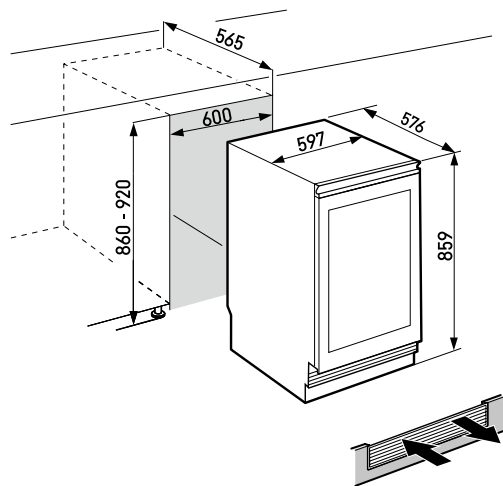

- Pieds réglables en hauteur à l'avant et à l'arrière
- Butée de porte réversible
- Joint de porte remplaçable

PVC : € 1.699

Réfrigérateur

- PowerCooling avec filtre à charbon actif FreshAir
- 4 surfaces de rangement GlassLine
- Clayette inférieure coulissante
- Éclairage plafonnier LED

Niche 86-92

- A 595 mm
- B 776 mm
- C 458 mm
- D 568,5 mm
- E 111 mm

Réfrigérateur à boissons sous plan

† Conformément au règlement UE 2019/2016, nous indiquons le volume total sous forme de nombre entier (arrondi à l'unité inférieure) et le volume des compartiments congélation et réfrigération avec un chiffre après la décimale.