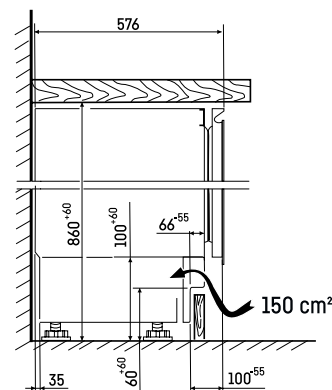

Niche 86-92

- A 595 mm
- B 776 mm
- C 458 mm
- D 568,5 mm
- E 111 mm

Réfrigérateur à boissons sous plan

† Conformément au règlement UE 2019/2016, nous indiquons le volume total sous forme de nombre entier (arrondi à l'unité inférieure) et le volume des compartiments congélation et réfrigération avec un chiffre après la décimale.