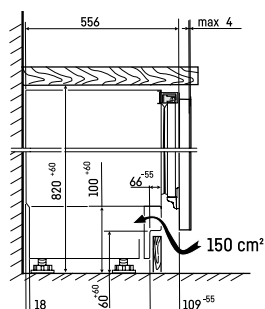

PVC : € 1.299

Poids max. de la porte du meuble :

Réfrigérateur: 10 kg

Dimensions panneau décor en mm :

Hauteur / largeur : 678 / 585

Important :

L' appareil est fourni avec un panneau séparé qui doit être installé.

La plaque décorative se monte ensuite sur ce panneau.

Niche 82-88

¹ Conformément au règlement UE 2019/2016, nous indiquons le volume total sous forme de nombre entier (arrondi à l'unité inférieure) et le volume des compartiments congélation et réfrigération avec un chiffre après la décimale.