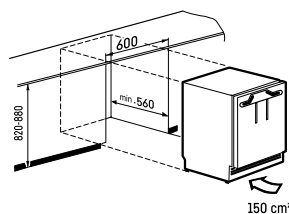

PVC : € 1.299

Poids max. de la porte du meuble :

Réfrigérateur: 10 kg

Dimensions panneau décor en mm :

Hauteur / largeur : 678 / 585

Important :

L' appareil est fourni avec un panneau séparé qui doit être installé.

La plaque décorative se monte ensuite sur ce panneau.

Niche 82-88

¹ Conformément au règlement UE 2019/2016, nous indiquons le volume total sous forme de nombre entier (arrondi à l'unité inférieure) et le volume des compartiments congélation et réfrigération avec un chiffre après la décimale.