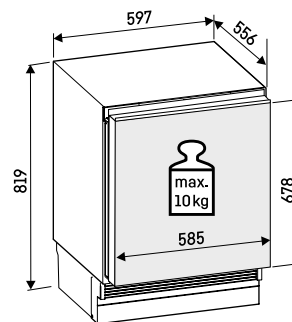

PVC : € 1.299

Poids max. de la porte du meuble :

Réfrigérateur: 10 kg

Dimensions panneau décor en mm :

Hauteur / largeur : 678 / 585

Important :

L' appareil est fourni avec un panneau séparé qui doit être installé.

La plaque décorative se monte ensuite sur ce panneau.

Niche 82-88

¹ Conformément au règlement UE 2019/2016, nous indiquons le volume total sous forme de nombre entier (arrondi à l'unité inférieure) et le volume des compartiments congélation et réfrigération avec un chiffre après la décimale.