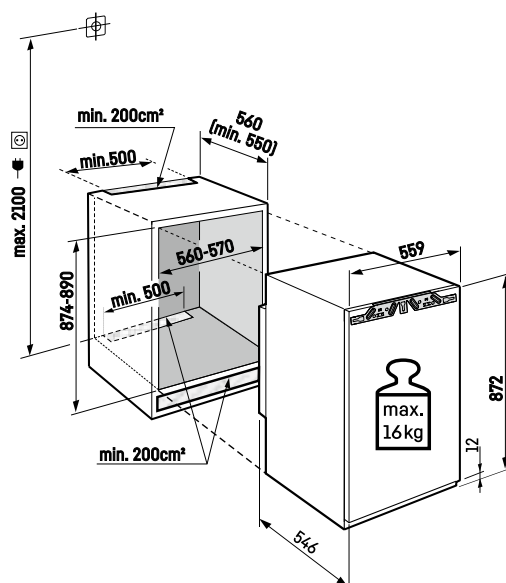

Réfrigérateur

- Balconnets en ABS blanc avec maintien bouteilles, bac à oeufs
- 3 surfaces de rangement GlassLine
- 1 tiroir EasyFresh
- Éclairage LED d'un côté

Congélateur 

- Compartiment congélateur 4 étoiles, charnière de porte réversible
- Autonomie en cas de panne : 9 h
- Pouvoir de congélation en 24 h : 2 kg

Avantages d'équipement

- Pieds réglables en hauteur à l'avant
- Butée de porte réversible
- Joint de porte remplaçable

PVC : € 849**Poids max. de la porte du meuble :**

Réfrigérateur: 16 kg

Important :

Montage de la porte du meuble sur la porte de l'appareil (montage fixe).
Charnières sur le meuble inutiles.

Niche 88

¹ Conformément au règlement UE 2019/2016, nous indiquons le volume total sous forme de nombre entier (arrondi à l'unité inférieure) et le volume des compartiments congélation et réfrigération avec un chiffre après la décimale.