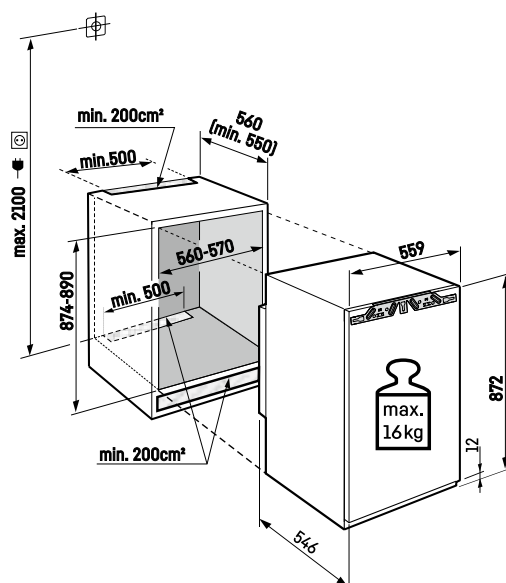

Congélateur

- Compartiment congélateur 4 étoiles, charnière de porte réversible
- Bac à glaçons
- Autonomie en cas de panne : 9 h
- Pouvoir de congélation en 24 h : 2 kg

Avantages d'équipement

- Pieds réglables en hauteur à l'avant
- Butée de porte réversible
- Joint de porte remplaçable

PVC : € 1.049**Poids max. de la porte du meuble :**

Réfrigérateur: 16 kg

Important :

Montage de la porte du meuble sur la porte de l'appareil (montage fixe).
Charnières sur le meuble inutiles.

Niche 88