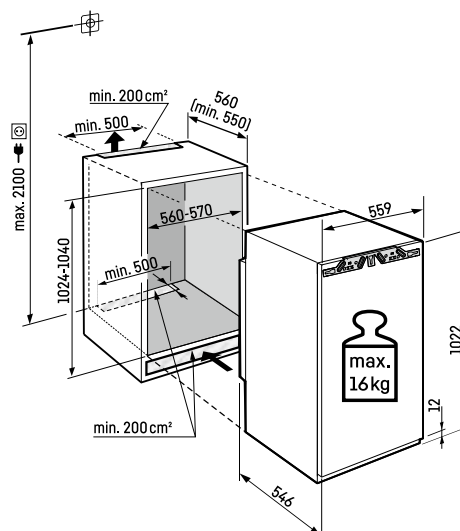

IRd 4000

Pure

↑
102
↓

Porte sur porte / Appareil intégrable

Classe d'efficacité énergétique:	
Consommation annuelle / 24 h :	77 / 0,211 kWh
Volume total ¹ :	166 l
Niveau sonore / Classe sonore:	32 dB(A) / B SuperSilent
Classe climatique:	SN-T (+10 °C à +43 °C)
Dimensions de la niche en cm (H/L/P):	102,4 - 104 / 56 - 57 / min. 55

Avantages d'équipement

- Pieds réglables en hauteur à l'avant
- Butée de porte réversible
- Joint de porte remplaçable

PVC : € 899

Réfrigérateur

- Balconnets en ABS blanc avec maintien bouteilles, bac à oeufs
- 4 surfaces de rangement GlassLine
- 1 tiroir EasyFresh
- Éclairage plafonnier LED

Poids max. de la porte du meuble :

Réfrigérateur: 16 kg

Important :

Montage de la porte du meuble sur la porte de l'appareil (montage fixe).
Charnières sur le meuble inutiles.

Niche 102

¹ Conformément au règlement UE 2019/2016, nous indiquons le volume total sous forme de nombre entier (arrondi à l'unité inférieure) et le volume des compartiments congélation et réfrigération avec un chiffre après la décimale.