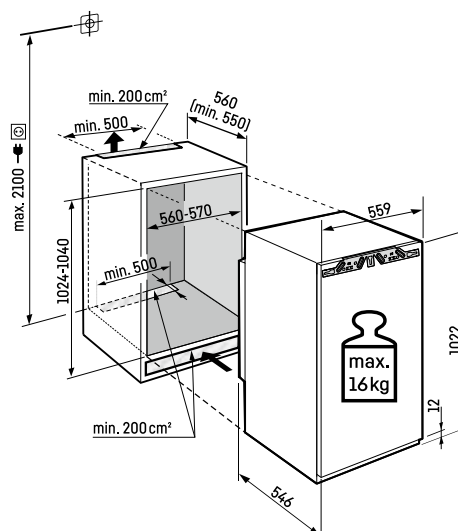

- 2 tiroirs Biofresh avec SoftTelescopic, dont 1 pour fruits & légumes et 1 pour viande & produits laitiers

Avantages d'équipement

- Pieds réglables en hauteur à l'avant
- Butée de porte réversible
- Joint de porte remplaçable
- Paroi arrière en SmartSteel

PVC : € 1.549**Poids max. de la porte du meuble :**

Réfrigérateur: 16 kg

Important :

Montage de la porte du meuble sur la porte de l'appareil (montage fixe).
Charnières sur le meuble inutiles.

Niche 102

¹ Conformément au règlement UE 2019/2016, nous indiquons le volume total sous forme de nombre entier (arrondi à l'unité inférieure) et le volume des compartiments congélation et réfrigération avec un chiffre après la décimale.