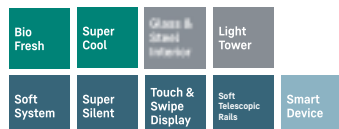

**Commande**

- Écran TFT couleur 2,4", Touch & Swipe
- Affichage digital de la température pour les compartiments réfrigérateur et BioFresh
- SmartDeviceBox intégrée
- Alarme en cas de panne : optique et sonore
- Alarme porte : optique et sonore