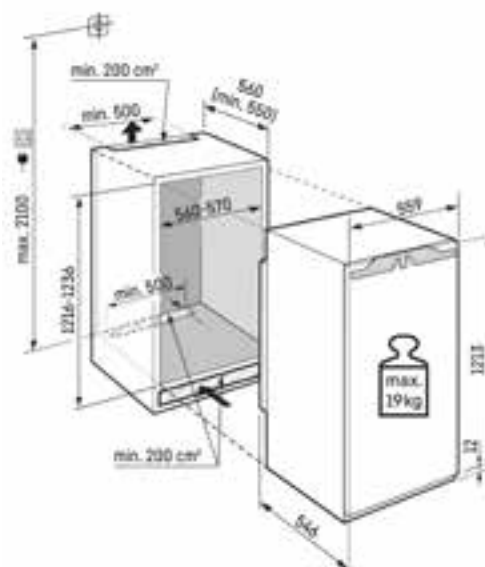

**PVC : € 1.649**

Niche 122

**Poids max. de la porte du meuble :**

Réfrigérateur: 19 kg

**Important :**

Montage de la porte du meuble sur la porte de l'appareil (montage fixe).  
Charnières sur le meuble inutilés.

<sup>1</sup> Conformément au règlement UE 2019/2016, nous indiquons le volume total sous forme de nombre entier (arrondi à l'unité inférieure) et le volume des compartiments congélation et réfrigération avec un chiffre après la décimale.