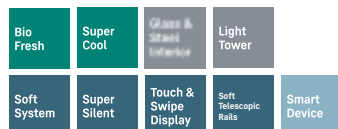

**Commande**

- Écran TFT couleur 2,4", Touch & Swipe
- Affichage digital de la température pour les compartiments réfrigérateur et BioFresh
- SmartDeviceBox intégrée
- Alarme en cas de panne : optique et sonore
- Alarme porte : optique et sonore