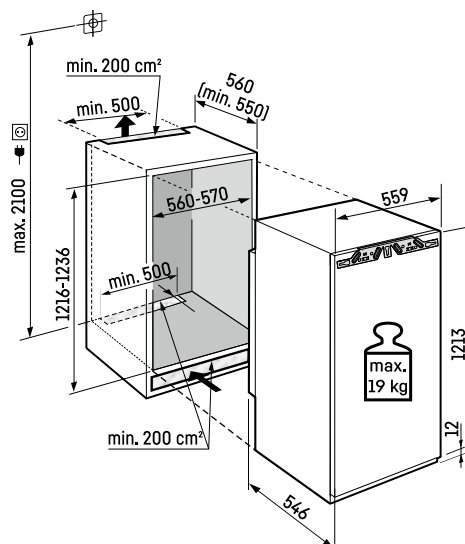

## Poids max. de la porte du meuble :

Réfrigérateur: 19 kg

## Important :

Montage de la porte du meuble sur la porte de l'appareil (montage fixe).  
Charnières sur le meuble inutiles.

<sup>1</sup> Conformément au règlement UE 2019/2016, nous indiquons le volume total sous forme de nombre entier (arrondi à l'unité inférieure) et le volume des compartiments congélation et réfrigération avec un chiffre après la décimale.