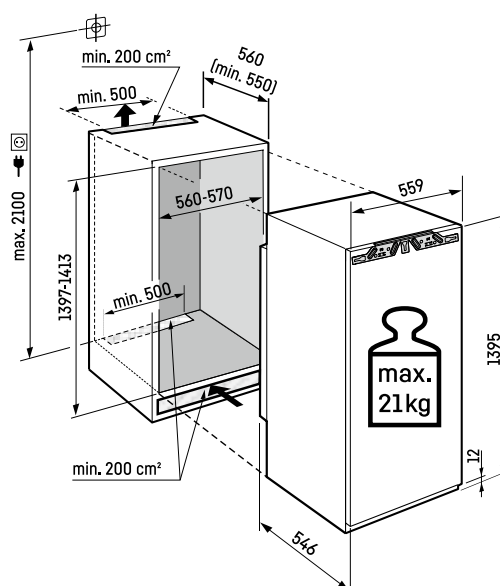

PVC : € 1.499

Niche 140

Poids max. de la porte de meuble :

Réfrigérateur: 21 kg

Important :

Montage de la porte du meuble sur la porte de l'appareil (montage fixe).
Charnières sur le meuble inutiles.

¹ Conformément au règlement UE 2019/2016, nous indiquons le volume total sous forme de nombre entier (arrondi à l'unité inférieure) et le volume des compartiments congélation et réfrigération avec un chiffre après la décimale.