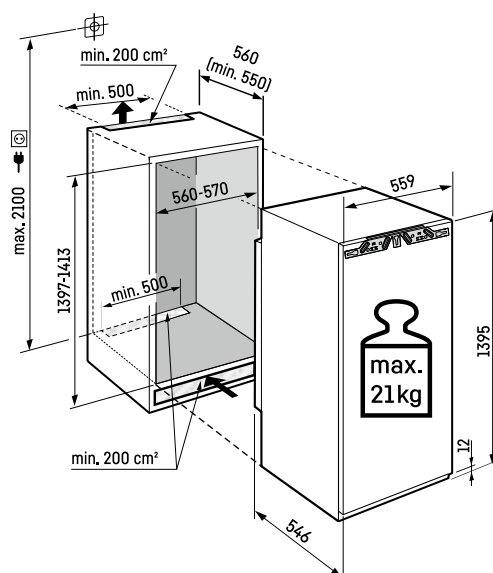

IRBbsbi 4570

Peak

↑
140
↓

Porte sur porte / Appareil intégrable

Classe d'efficacité énergétique:	
Consommation annuelle / 24 h :	73 / 0,200 kWh
Volume total ¹ :	224 l
Volume:	Réfrigérateur: 158 l / Compartiment BioFresh: 66,6 l
Niveau sonore / Classe sonore:	29 dB(A) / A UltraSilent
Classe climatique:	SN-T (+10 °C à +43 °C)
Dimensions de la niche en cm (H/L/P):	139,7 - 141,3 / 56 - 57 / min. 55

PVC : € 2.249

Niche 158-140

Poids max. de la porte du meuble :

Réfrigérateur: 21 kg

Important :

Montage de la porte du meuble sur la porte de l'appareil (montage fixe).
Charnières sur le meuble inutiles.

¹ Conformément au règlement UE 2019/2016, nous indiquons le volume total sous forme de nombre entier (arrondi à l'unité inférieure) et le volume des compartiments congélation et réfrigération avec un chiffre après la décimale.