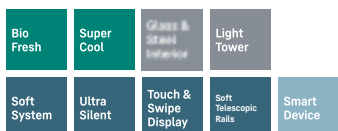

### Commande

- Écran TFT couleur 2,4", Touch & Swipe
- Affichage digital de la température pour les compartiments réfrigérateur et BioFresh
- SmartDeviceBox intégrée
- Alarme en cas de panne : optique et sonore
- Alarme porte : optique et sonore