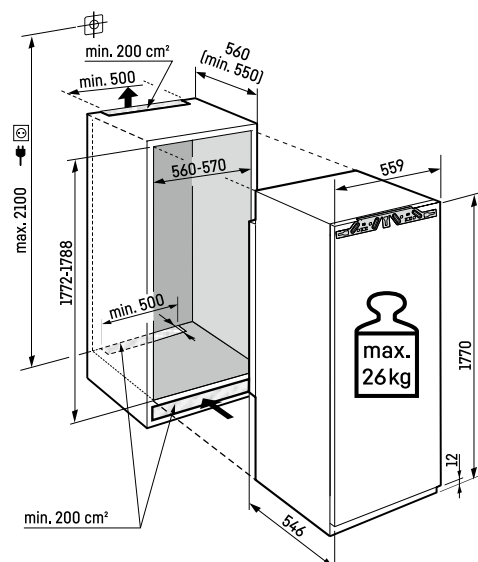

- 3 tiroirs Biofresh avec SoftTelescopic, dont 2 pour fruits & légumes et 1 pour viande & produits laitiers
- LightTower

Congélateur 

- Compartiment congélateur 4 étoiles, charnière de porte réversible
- Bac à glaçons avec couvercle
- Autonomie en cas de panne : 14 h
- Pouvoir de congélation en 24 h : 2 kg
- Clayette en verre

## Avantages d'équipement

- Pieds réglables en hauteur à l'avant
- Butée de porte réversible
- Joint de porte remplaçable
- Paroi arrière en SmartSteel

PVC: € 2.549

## Poids max. de la porte du meuble :

Réfrigérateur: 26 kg

## Important :

Montage de la porte du meuble sur la porte de l'appareil (montage fixe).  
Charnières sur le meuble inutiles.

<sup>1</sup> Conformément au règlement UE 2019/2016, nous indiquons le volume total sous forme de nombre entier (arrondi à l'unité inférieure) et le volume des compartiments congélation et réfrigération avec un chiffre après la décimale.