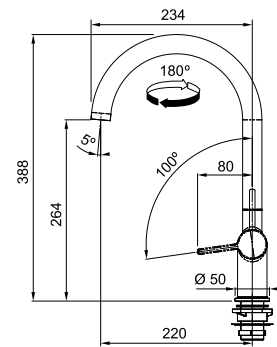

### Eéngreepsmengkraan met uittrekbare uitloop met sproeier

Hoge druk  
Zwaaihoek 180°

- Soepele aansluitslangen (450 mm)
- Kraangat Ø 35 mm
- Bedieningsgreep rechts
- Uitgerust met anti-terugslagklep vlg. EN 1717
- Geleverd met versterking voor montage op RVS spoeltafels
- Kunststof handdoucheslang
- Metalen uitloop
- Waterbesparende bediening
- Energiebesparende bediening (p. 149)
- Laminaire straalregelaar

### Eéngreepsmengkraan met zwenkbare uitloop

Hoge druk  
Zwaaihoek 180°

- Soepele aansluitslangen (450 mm)
- Kraangat Ø 35 mm
- Bedieningsgreep rechts
- Geleverd met versterking voor montage op RVS spoeltafels
- Waterbesparende bediening
- Energiebesparende bediening (p. 149)
- Laminaire straalregelaar