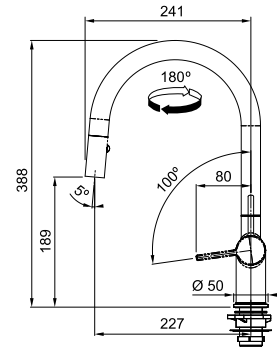

### Eéngreepsmengkraan met uittrekbare uitloop met sproeier

Hoge druk  
Zwaaihoek 180°

- Soepele aansluitslangen (450 mm)
- Kraangat Ø 35 mm
- Bedieningsgreep rechts
- Uitgerust met anti-terugslagklep vlg. EN 1717
- Geleverd met versterking voor montage op RVS spoeltafels
- Kunststof handdoucheslang
- Metalen uitloop
- Waterbesparende bediening
- Energiebesparende bediening (p. 149)
- Laminaire straalregelaar

### Eéngreepsmengkraan met zwenkbare uitloop

Hoge druk  
Zwaaihoek 180°

- Soepele aansluitslangen (450 mm)
- Kraangat Ø 35 mm
- Bedieningsgreep rechts
- Geleverd met versterking voor montage op RVS spoeltafels
- Waterbesparende bediening
- Energiebesparende bediening (p. 149)
- Laminaire straalregelaar