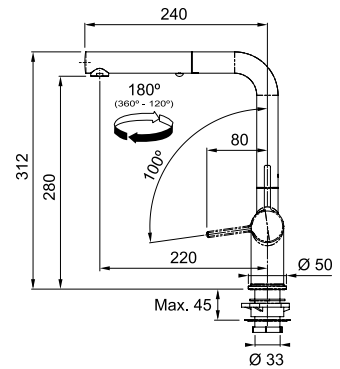

MARIS

5
YEARS
GARANTIE

Eéngreepsmengkraan met uittrekbare uitloop met sproeier en ventielbediening

Hoge druk
Zwaaioek 180°

- Soepele aansluitslangen (450 mm)
- Kraangat Ø 35 mm
- Bedieningsgreep rechts
- Uitgerust met anti-terugslagklep vlg. EN 1717
- Geleverd met versterking voor montage op RVS spoel tafels
- Kunststof handdoucheslang
- Metalen uitloop
- Laminaire straalregelaar
- Waterbesparende bediening
- Energiebesparende bediening (p. 149)

Vergeet de kraanversteviger niet (p. 276)

RVS-look

301971 / FUN 115.0653.505

€ 895,00 excl. BTW / € 1.082,95 incl. BTW

Zwart mat

301977 / FUN 115.0669.769

€ 995,00 excl. BTW / € 1.203,95 incl. BTW

Ideaal combineerbaar met een spoelbak zonder kraangat of met max. 1 kraangat. Toch een spoelbak met 2 kraangaten gekozen? Gebruik het 2e kraangat dan voor de installatie van een zeepverdeler (zie p. 189) of plaats een kraangatstop (zie p. 280).

MARIS

5
YEARS
GARANTIE

Eéngreepsmengkraan met zwenkbare uitloop en ventielbediening

Hoge druk
Zwaaioek 180°

- Soepele aansluitslangen (450 mm)
- Kraangat Ø 35 mm
- Bedieningsgreep rechts
- Geleverd met versterking voor montage op RVS spoel tafels
- Laminaire straalregelaar
- Waterbesparende bediening
- Energiebesparende bediening (p. 149)