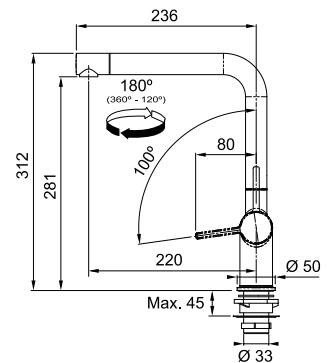

MARIS

5
YEARS
GARANTIE

Eéngreepsmengkraan met uittrekbare uitloop met sproeier en ventielbediening

Hoge druk
Zwaaioek 180°

- Soepele aansluitslangen (450 mm)
- Kraangat Ø 35 mm
- Bedieningsgreep rechts
- Uitgerust met anti-terugslagklep vlg. EN 1717
- Geleverd met versterking voor montage op RVS spoel tafels
- Kunststof handdoucheslang
- Metalen uitloop
- Laminaire straalregelaar
- Waterbesparende bediening
- Energiebesparende bediening (p. 149)

MARIS

5
YEARS
GARANTIE

Eéngreepsmengkraan met zwenkbare uitloop en ventielbediening

Hoge druk
Zwaaioek 180°

- Soepele aansluitslangen (450 mm)
- Kraangat Ø 35 mm
- Bedieningsgreep rechts
- Geleverd met versterking voor montage op RVS spoel tafels
- Laminaire straalregelaar
- Waterbesparende bediening
- Energiebesparende bediening (p. 149)

Vergeet de kraanversteviger niet (p. 276)

RVS-look

301972 / FUN 115.0653.504

€ 785,00 excl. BTW / € 949,85 incl. BTW

Zwart mat

301978 / FUN 115.0669.768

€ 885,00 excl. BTW / € 1.070,85 incl. BTW

Ideaal combineerbaar met een spoelbak zonder kraangat of met max. 1 kraangat. Toch een spoelbak met 2 kraangaten gekozen? Gebruik het 2e kraangat dan voor de installatie van een zeepverdeler (zie p. 189) of plaats een kraangatstop (zie p. 280).