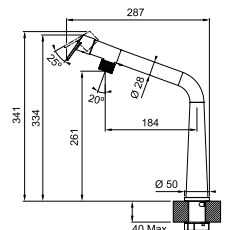

Hoge druk
Zwaaihoek 360°

- Soepele aansluitslangen (450 mm)
- Kraangat Ø 35 mm
- Uitgerust met anti-terugslagklep vlg. EN 1717
- Geleverd met versterking voor montage op RVS spoeltafels
- Kunststof handdoucheslang
- Metalen uitloop
- Laminaire straalregelaar

Eéngreepsmengkraan met zwenkbare uitloop

Hoge druk
Zwaaihoek 120

- Soepele aansluitslangen (500 mm)
- Kraangat Ø 35 mm
- Geleverd met versterking voor montage op RVS spoeltafels
- Laminaire straalregelaar