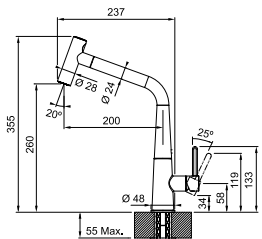

Hoge druk
Zwaaihoek 360°

- Soepele aansluitslangen (450 mm)
- Kraangat Ø 35 mm
- Uitgerust met anti-terugslagklep vlg. EN 1717
- Geleverd met versterking voor montage op RVS spoeltafels
- Kunststof handdoucheslang
- Metalen uitloop
- Laminaire straalregelaar

Eéngreepsmengkraan met zwenkbare uitloop

Hoge druk
Zwaaihoek 120

- Soepele aansluitslangen (500 mm)
- Kraangat Ø 35 mm
- Geleverd met versterking voor montage op RVS spoeltafels
- Laminaire straalregelaar