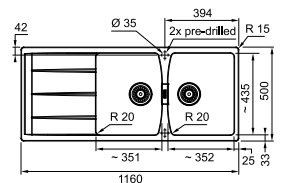

Metaal wit
CNG651MW1
FUN 114.0714.222

MARIS

5
YEARS
GARANTIE

Kastmaat **800 mm**
Buitenmaat **1160 x 500 mm**
Bakken **351 x 435 x 200 mm**
352 x 435 x 200 mm
Positie overloop **druipblad**
Uitsparing inbouw
1140 x 480 mm (R 15 mm)