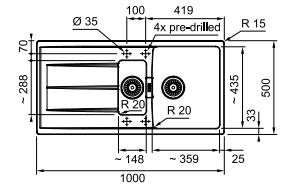

MARIS

5
YEARS
GARANTIE

Kastmaat **600 mm**
Buitenmaat **1000 x 500 mm**
Bakken **359 x 435 x 200 mm**
148 x 288 x 120 mm
Positie overloop **druipblad**
Uitsparing inbouw
980 x 480 mm (R 15 mm)

01 02

CNG 651 - Inbouw
Omkeerbaar
€ 712,50 excl. BTW*
€ **862,13 incl. BTW***

Metaal wit
CNG651MW1
FUN 114.0714.222

MARIS

5
YEARS
GARANTIE

Kastmaat **800 mm**
Buitenmaat **1160 x 500 mm**
Bakken **351 x 435 x 200 mm**
352 x 435 x 200 mm
Positie overloop **druipblad**
Uitsparing inbouw
1140 x 480 mm (R 15 mm)