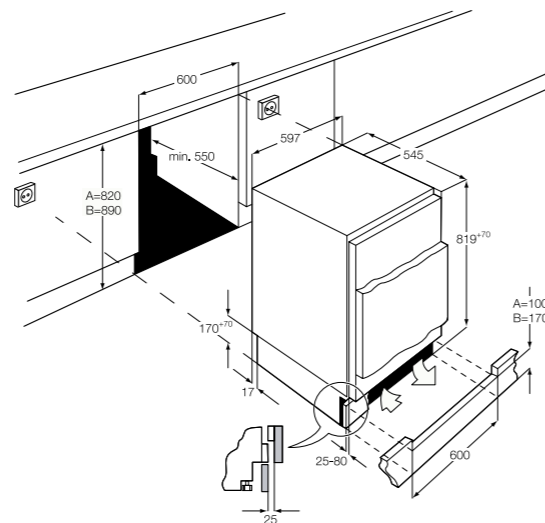

Specificaties

- Deur op deur montage
- Energieklasse A+
- Netto inhoud: 98 l
- Elektronische bediening - externe bediening
- Slechts 38 dB
- Jaarlijks energieverbruik (kWh/jaar): 198
- Invriescapaciteit (kg/24u): 18
- Bewaartijd bij stroomonderbreking (u): 29
- Snelvriesfunctie
- Optisch en akoestisch temperatuur- en open deur alarm
- Omkeerbare deurscharnieren
- 4 diepvriesladen
- Inbouwafmetingen (HxBxD) in mm: 820 x 600 x 550
- Afmetingen (HxBxD) in mm: 815 x 596 x 550

€699,99

(Prijs inclusief BTW en recupel)

PSGBRE090D000001