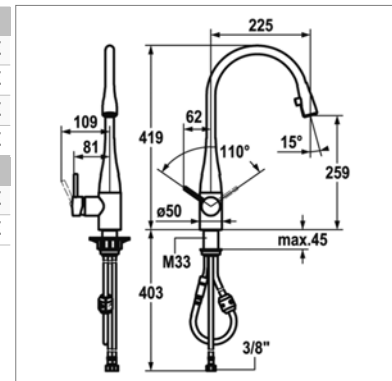

Mitigeur d'évier avec ou sans LED :

- commande latérale
- douchette extractible avec ou sans système luminacqua
- saillie : 190 mm
- modèle bas : 339 mm

Eengreepsmengkraan met of zonder LED

- uittrekbare vaardouche met of zonder system Luminacqua
- voorsprong : 190 mm
- hoogte : 339 mm

Perçage utile - Kraangat : Ø 35 mm

EVE LED K.10.121.103 / K.10.111.103

*Hauteur libre / Vrije hoogte : 18 cm

Avec LED - Met LED			
K.10.121.103.000	Chrome	Chroom	735,75 €
K.10.121.103.700	Inox	Inox	903,10 €
K.10.121.103.150	Blanc	White	939,40 €
K.10.121.103.151	Noir chromé	Zwart verchr.	939,40 €
Sans luminacqua - Zonder luminacqua			
K.10.111.103.000	Chrome	Chroom	538,65 €
K.10.111.103.700	Inox	Inox	702,40 €

Mitigeur d'évier avec ou sans LED :

- commande latérale
- douchette extractible avec ou sans système luminacqua
- saillie : 225 mm
- modèle haut : 419 mm

Eengreepsmengkraan met of zonder LED :

- uittrekbare vaardouche met of zonder system Luminacqua
- voorsprong : 225 mm
- hoogte : 419 mm

Perçage utile - Kraangat : Ø 35 mm

Z.536.063

Z.536.063.000	Chrome	Chroom	247,90 €
Z.536.063.700	Inox	Inox	354,05 €
Z.536.063.150	Blanc	White	354,05 €
Z.536.063.151	Noir chromé	Zwart verchromd	354,05 €

EVE Distributeur de savon