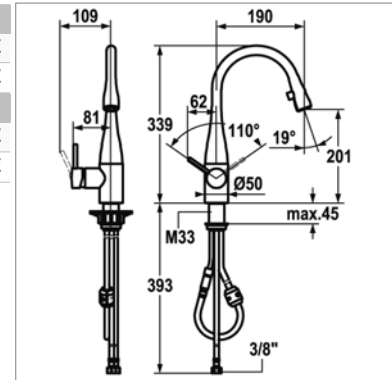

EVE LED K.10.121.102 / K.10.111.102

*Hauteur libre / Vrije hoogte : 18 cm

Avec LED - Met LED			
K.10.121.102.000	Chrome	Chroom	735,75 €
K.10.121.102.700	Inox	Inox	903,10 €
Sans luminacqua - Zonder luminacqua			
K.10.111.102.000	Chrome	Chroom	538,65 €
K.10.111.102.700	Inox	Inox	702,40 €

Mitigeur d'évier avec ou sans LED :

- commande latérale
- douchette extractible avec ou sans système luminacqua
- saillie : 190 mm
- modèle bas : 339 mm

Eengreepsmengkraan met of zonder LED

- uittrekbare vaardouche met of zonder system Luminacqua
- voorsprong : 190 mm
- hoogte : 339 mm

Perçage utile - Kraangat : Ø 35 mm

EVE LED K.10.121.103 / K.10.111.103

*Hauteur libre / Vrije hoogte : 18 cm

Avec LED - Met LED			
K.10.121.103.000	Chrome	Chroom	735,75 €
K.10.121.103.700	Inox	Inox	903,10 €
K.10.121.103.150	Blanc	White	939,40 €
K.10.121.103.151	Noir chromé	Zwart verchr.	939,40 €
Sans luminacqua - Zonder luminacqua			
K.10.111.103.000	Chrome	Chroom	538,65 €
K.10.111.103.700	Inox	Inox	702,40 €

Mitigeur d'évier avec ou sans LED :

- commande latérale
- douchette extractible avec ou sans système luminacqua
- saillie : 225 mm
- modèle haut : 419 mm

Eengreepsmengkraan met of zonder LED :

- uittrekbare vaardouche met of zonder system Luminacqua
- voorsprong : 225 mm
- hoogte : 419 mm