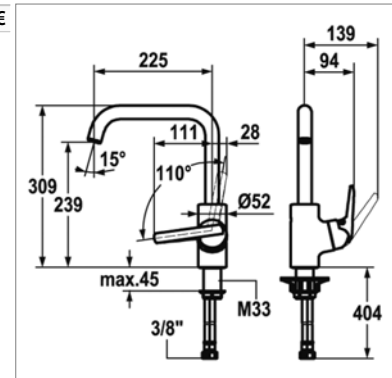

Mitigeur d'évier avec ou sans LED :

- commande latérale
- douchette extractible avec ou sans système luminacqua
- saillie : 190 mm
- modèle bas : 339 mm

Eengreepsmengkraan met of zonder LED

- uittrekbare vaardouche met of zonder system Luminacqua
- voorsprong : 190 mm
- hoogte : 339 mm

Mitigeur d'évier avec ou sans LED :

- commande latérale
- douchette extractible avec ou sans système luminacqua
- saillie : 225 mm
- modèle haut : 419 mm

Eengreepsmengkraan met of zonder LED :

- uittrekbare vaardouche met of zonder system Luminacqua
- voorsprong : 225 mm
- hoogte : 419 mm

- contenu : 300 ml

EVE zeepdispenser

- zeephouder met 300 ml inhoud

K.10.061.013

K.10.061.013.000	Chrome	Chroom	318,90 €
------------------	--------	--------	----------

Domo mitigeur à levier avec :

- commande latérale
- bec mobile 160°

Domo eengreepsmengkraan met :

- zijdelingse bediening
- 160° draaibare uitloop

Perçage utile - Kraangat : Ø 35 mm