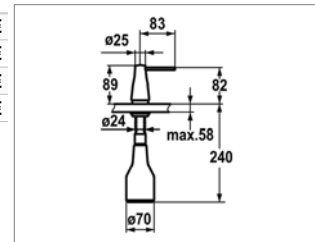

EVE zeepdispenser

- zeephouder met 300 ml inhoud