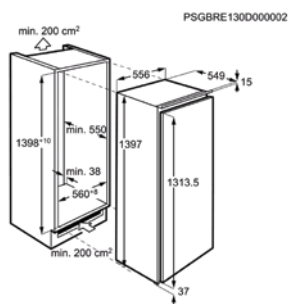

KOELKAST SFE814D9ZC

Advies verkoopprijs €1.649,99 | Ééndeurs

- > 1400 mm inbouwhoogte
- > Netto inhoud koelruimte: 114.3 L
- > Netto inhoud LongFresh 0°C zone: 59 L
- > Netto inhoud vriesruimte: 14 L
- > Deur op deur montage
- > Elektronische temperatuurregeling via TouchControl en LCD display
- > MultiFlow luchtcirculatie
- > Automatische ontthooing van de koelruimte
- > SoftClosing
- > Visueel en akoestisch alarm bij open deur
- > Coolmatic-functie voor het snel koelen van vers voedsel
- > Lade op telescopische geleiders
- > Deurscharnieren: rechts & omkeerbaar
- > Lades 0° zone: 2, transparant

Afm. (HxBxD) in mm 1398x556x549

Inbouw (HxBxD) in mm 1400x560x550

Geluidsniveau dB(A) 37

Jaarlijks verbruik (kWh) 141

Energy Class

KOELKAST TSK5012EF

Advies verkoopprijs €899,99 | Ééndeurs

- > 1225 mm inbouwhoogte
- > Netto inhoud koelruimte: 203 L
- > Deur op deur montage
- > Elektronische temperatuurregeling via TouchControl en LCD display
- > Automatische ontthooing van de koelruimte
- > Visueel en akoestisch alarm bij open deur
- > Coolmatic-functie voor het snel koelen van vers voedsel
- > Deurscharnieren: rechts & omkeerbaar

Afm. (HxBxD) in mm 1224x556x549

Inbouw (HxBxD) in mm 1225x560x550

Geluidsniveau dB(A) 34

Jaarlijks verbruik (kWh) 101

Energy Class

KOELKAST TSK50121ES

Advies verkoopprijs €849,99 | Ééndeurs

- > 1225 mm inbouwhoogte
- > Netto inhoud koelruimte: 208 L
- > Schuiftechniek voor deur
- > Automatische ontthooing van de koelruimte
- > Deurscharnieren: rechts & omkeerbaar

Afm. (HxBxD) in mm 1218x548x549

Inbouw (HxBxD) in mm 1225x560x550

Geluidsniveau dB(A) 34

Jaarlijks verbruik (kWh) 101

Energy Class