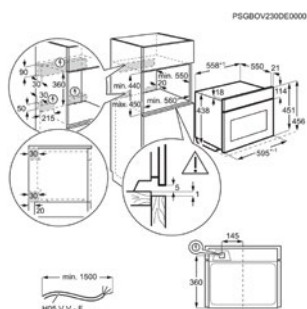

**Inbouw (HxBxD) in mm** 450x560x550

**Afm. (HxBxD) in mm** 455x595x567

**Kleur** vingervlekvrije inox

**Aansluitwaarde (W)** 2650

**Netto inhoud (L)** 41

**Max. vermogen grill (W)** 1650

COMBI MICROGOLFOVEN OO5NK40K

**Inbouw (HxBxD) in mm** 450x560x550

**Afm. (HxBxD) in mm** 455x595x567

**Kleur** zwart

**Aansluitwaarde (W)** 2650

**Netto inhoud (L)** 41

**Max. vermogen grill (W)** 1650

MICROGOLFOVEN COMBI OS5CM34MB

**Advies verkoopprijs €929,99 | Combi Microgolf**

- > Ovenruimte: 34 liter
- > LED display
- > Bedieningsknop voor selectie van het vermogen
- > Ovenfuncties: hetelucht, grill, microgolf, microgolf & hetelucht, microgolf & grill
- > Microgolf: 1000 W, 10 niveaus
- > Vermogen grill: 1100 W
- > Ovenvolume: 34 l
- > Automatische kookprogramma's met gewicht
- > Automatische ontthooiprogramma's met gewicht
- > Draaiplateau : 315 mm, glas
- > Signaal bij einde kookcyclus
- > Inbouw in hoge of onderkast
- > Elektronische klok met timer
- > Deuropening mechanisme: drukknop

**Inbouw (HxBxD) in mm** 450x560x550

**Afm. (HxBxD) in mm** 460x595x467.5

**Kleur** matzwart

**Aansluitwaarde (W)** 1550

**Netto inhoud (L)** 33