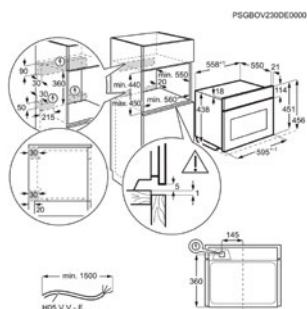

**Inbouw (HxBxD) in mm** 450x560x550

**Afm. (HxBxD) in mm** 455x595x567

**Kleur** vingervlekvrije inox

**Aansluitwaarde (W)** 2650

**Netto inhoud (L)** 41

**Max. vermogen grill (W)** 1650

COMBI MICROGOLFOVEN OO5NK40K

**Inbouw (HxBxD) in mm** 450x560x550

**Afm. (HxBxD) in mm** 455x595x567

**Kleur** zwart

**Aansluitwaarde (W)** 2650

**Netto inhoud (L)** 41

**Max. vermogen grill (W)** 1650

MICROGOLFOVEN COMBI OS5CM34MB

**Advies verkoopprijs €929,99 | Combi Microgolf**

- > Ovenruimte: 34 liter
- > LED display
- > Bedieningsknop voor selectie van het vermogen
- > Ovenfuncties: hetelucht, grill, microgolf, microgolf & hetelucht, microgolf & grill
- > Microgolf: 1000 W, 10 niveaus
- > Vermogen grill: 1100 W
- > Ovenvolume: 34 l
- > Automatische kookprogramma's met gewicht
- > Automatische ontthooiprogramma's met gewicht
- > Draaiplateau : 315 mm, glas
- > Signaal bij einde kookcyclus
- > Inbouw in hoge of onderkast
- > Elektronische klok met timer
- > Deuropening mechanisme: drukknop

**Inbouw (HxBxD) in mm** 450x560x550

**Afm. (HxBxD) in mm** 460x595x467.5

**Kleur** matzwart

**Aansluitwaarde (W)** 1550

**Netto inhoud (L)** 33