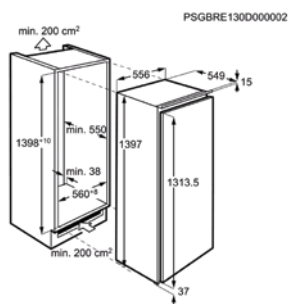

RÉFRIGÉRATEUR SFE814D9ZC

Prix de vente conseillé 1.649,99 € | Une porte

- > 1400 mm hauteur d'encastrement
- > Espace réfrigéré (net) : 114.3 L
- > Zone LongFresh 0°C (net) : 59 L
- > Espace congelé (net) : 14 L
- > Montage porte sur porte
- > Réglage électronique de la température par TouchControl et écran LCD
- > MultiFlow circulation de l'air
- > Dégivrage automatique de l'espace réfrigéré
- > SoftClosing
- > Alarme sonore et visuelle lors d'une ouverture prolongée de la porte
- > Fonction Coolmatic pour un refroidissement rapide
- > Tiroir sur rails télescopiques
- > Charnières : droites, réversibles
- > Tiroirs Zone 0°:

Dim. (HxLxP) en mm 1398x556x549

Niche (HxLxP) en mm 1400x560x550

Niveau sonore (dB) 37

Consommation annuelle (kWh) 141

Energy Class

RÉFRIGÉRATEUR TSK5012EF

Prix de vente conseillé 899,99 € | Une porte

- > 1225 mm hauteur d'encastrement
- > Espace réfrigéré (net) : 203 L
- > Montage porte sur porte
- > Réglage électronique de la température par TouchControl et écran LCD
- > Dégivrage automatique de l'espace réfrigéré
- > Alarme sonore et visuelle lors d'une ouverture prolongée de la porte
- > Fonction Coolmatic pour un refroidissement rapide
- > Charnières : droites, réversibles

Dim. (HxLxP) en mm 1224x556x549

Niche (HxLxP) en mm 1225x560x550

Niveau sonore (dB) 34

Consommation annuelle (kWh) 101

Energy Class

RÉFRIGÉRATEUR TSK50121ES

Prix de vente conseillé 849,99 € | Une porte

- > 1225 mm hauteur d'encastrement
- > Espace réfrigéré (net) : 208 L
- > Montage porte sur porte
- > Technique à glissière pour la porte
- > Dégivrage automatique de l'espace réfrigéré
- > Charnières : droites, réversibles

Dim. (HxLxP) en mm 1218x548x549

Niche (HxLxP) en mm 1225x560x550

Niveau sonore (dB) 34

Consommation annuelle (kWh) 101

Energy Class