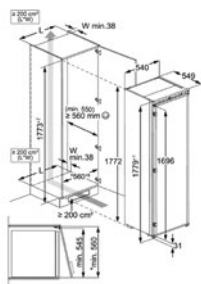

Dim. (HxLxP) en mm 1772x546x549

Niche (HxLxP) en mm 1780x560x550

Niveau sonore (dB) 32

Consommation annuelle (kWh) 114

Energy Class

PSGBRF210DE0000E

RÉFRIGÉRATEUR TF6DS181ES

Prix de vente conseillé 1.399,99 € | Une porte

- > 1780 mm hauteur d'encastrement
- > Espace réfrigéré (net) : 263,5 L
- > Espace congelé (net) : 22 L
- > Technique à glissière pour la porte
- > Dégivrage automatique de l'espace réfrigéré
- > Circulation d'air DynamicAir
- > Revêtement intérieur composé à 70 % de plastique recyclé
- > Alarme acoustique et optique en cas de remontée anormale de la température
- > Alarme sonore et visuelle lors d'une ouverture prolongée de la porte
- > Fonction Coolmatic pour un refroidissement rapide
- > Tiroir sur rails télescopiques
- > Charnières : droites, réversibles

Dim. (HxLxP) en mm 1772x546x549

Niche (HxLxP) en mm 1780x560x550

Niveau sonore (dB) 31

Consommation annuelle (kWh) 166

Energy Class

PSGBRE130D000002

RÉFRIGÉRATEUR SKE814D9ZC

Prix de vente conseillé 1.569,99 € | Une porte

Dim. (HxLxP) en mm 1398x556x549

Niche (HxLxP) en mm 1400x560x550

Niveau sonore (dB) 38

Consommation annuelle (kWh) 111

Energy Class