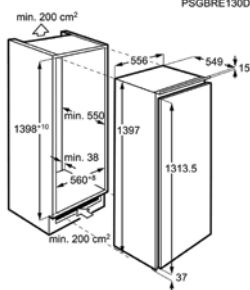

- > 1780 mm hauteur d'encastrement
- > Espace réfrigéré (net) : 263,5 L
- > Espace congelé (net) : 22 L
- > Technique à glissière pour la porte
- > Dégivrage automatique de l'espace réfrigéré
- > Circulation d'air DynamicAir
- > Revêtement intérieur composé à 70 % de plastique recyclé
- > Alarme acoustique et optique en cas de remontée anormale de la température
- > Alarme sonore et visuelle lors d'une ouverture prolongée de la porte
- > Fonction Coolmatic pour un refroidissement rapide
- > Tiroir sur rails télescopiques
- > Charnières : droites, réversibles

Dim. (HxLxP) en mm 1772x546x549

Niche (HxLxP) en mm 1780x560x550

Niveau sonore (dB) 31

Consommation annuelle (kWh) 166

Energy Class

PSGBRE130D000002

RÉFRIGÉRATEUR SKE814D9ZC

Prix de vente conseillé 1.569,99 € | Une porte

- > 1400 mm hauteur d'encastrement
- > Espace réfrigéré (net) : 150,2 L
- > Zone LongFresh 0°C (net) : 59 L
- > Montage porte sur porte
- > Réglage électronique de la température par TouchControl et écran LCD
- > MultiFlow circulation de l'air
- > Dégivrage automatique de l'espace réfrigéré
- > SoftClosing
- > Alarme sonore et visuelle lors d'une ouverture prolongée de la porte
- > Fonction Coolmatic pour un refroidissement rapide
- > Tiroir sur rails télescopiques
- > Charnières : droites, réversibles
- > Clayettes robustes en verre de sécurité
- > Tiroirs Zone 0°:

Dim. (HxLxP) en mm 1398x556x549

Niche (HxLxP) en mm 1400x560x550

Niveau sonore (dB) 38

Consommation annuelle (kWh) 111

Energy Class