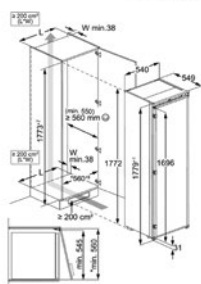

PSGBRF210DE0000E

RÉFRIGÉRATEUR TK6DS181ES

Prix de vente conseillé 1.199,99 € | Une porte

- > 1780 mm hauteur d'encastrement
- > Espace réfrigéré (net) : 310 L
- > Technique à glissière pour la porte
- > Dégivrage automatique de l'espace réfrigéré
- > Circulation d'air DynamicAir
- > Revêtement intérieur composé à 70 % de plastique recyclé
- > Alarme sonore et visuelle lors d'une ouverture prolongée de la porte
- > Fonction Coolmatic pour un refroidissement rapide
- > Tiroir ExtraZone
- > Tiroir sur rails télescopiques
- > Charnières : droites, réversibles

Dim. (HxLxP) en mm 1772x546x549

Niche (HxLxP) en mm 1780x560x550

Niveau sonore (dB) 32

Consommation annuelle (kWh) 114

Energy Class

PSGBRF210DE0000E

RÉFRIGÉRATEUR TF6DS181ES

Prix de vente conseillé 1.399,99 € | Une porte

Dim. (HxLxP) en mm 1772x546x549

Niche (HxLxP) en mm 1780x560x550

Niveau sonore (dB) 31

Consommation annuelle (kWh) 166

Energy Class

PSGBRE130D000002

RÉFRIGÉRATEUR SKE814D9ZC

Prix de vente conseillé 1.569,99 € | Une porte

Dim. (HxLxP) en mm 1398x556x549

Niche (HxLxP) en mm 1400x560x550

Niveau sonore (dB) 38

Consommation annuelle (kWh) 111

Energy Class