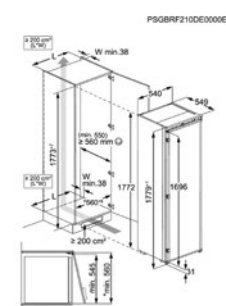

Dim. (HxLxP) en mm 1769x557x549

Niche (HxLxP) en mm 1780x560x550

Niveau sonore (dB) 29

Consommation annuelle (kWh) 58

Energy Class

RÉFRIGÉRATEUR TK6FS181CC

Prix de vente conseillé 1.699,99 € | Une porte

- › 1780 mm hauteur d'encastrement
- › Espace réfrigéré (net) : 307 L
- › Montage porte sur porte
- › CustomFlex®: flexibilité de rangement dans la porte
- › Dégivrage automatique de l'espace réfrigéré
- › Circulation d'air DynamicAir
- › SoftClosing
- › Revêtement intérieur composé à 70 % de plastique recyclé
- › Alarme sonore et visuelle lors d'une ouverture prolongée de la porte
- › Fonction Coolmatic pour un refroidissement rapide
- › Tiroir ExtraZone
- › Tiroir sur rails télescopiques
- › Charnières : droites, réversibles

Dim. (HxLxP) en mm 1769x557x549

Niche (HxLxP) en mm 1780x560x550

Niveau sonore (dB) 33

Consommation annuelle (kWh) 73

Energy Class

RÉFRIGÉRATEUR TK6FS181CS

Prix de vente conseillé 1.569,99 € | Une porte

- › 1780 mm hauteur d'encastrement
- › Espace réfrigéré (net) : 307 L
- › Technique à glissière pour la porte
- › CustomFlex®: flexibilité de rangement dans la porte
- › Dégivrage automatique de l'espace réfrigéré
- › Circulation d'air DynamicAir
- › Revêtement intérieur composé à 70 % de plastique recyclé
- › Alarme sonore et visuelle lors d'une ouverture prolongée de la porte
- › Fonction Coolmatic pour un refroidissement rapide
- › Tiroir ExtraZone
- › Tiroir sur rails télescopiques
- › Charnières : droites, réversibles

Dim. (HxLxP) en mm 1772x546x549

Niche (HxLxP) en mm 1780x560x550

Niveau sonore (dB) 29

Consommation annuelle (kWh) 73