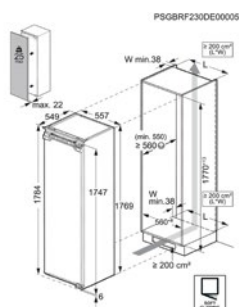

Dim. (HxLxP) en mm 1769x557x549

Niche (HxLxP) en mm 1780x560x550

Niveau sonore (dB) 29

Consommation annuelle (kWh) 58

Energy Class

RÉFRIGÉRATEUR TK6FS181CC

Prix de vente conseillé 1.699,99 € | Une porte

- › 1780 mm hauteur d'encastrement
- › Espace réfrigéré (net) : 307 L
- › Montage porte sur porte
- › CustomFlex®: flexibilité de rangement dans la porte
- › Dégivrage automatique de l'espace réfrigéré
- › Circulation d'air DynamicAir
- › SoftClosing
- › Revêtement intérieur composé à 70 % de plastique recyclé
- › Alarme sonore et visuelle lors d'une ouverture prolongée de la porte
- › Fonction Coolmatic pour un refroidissement rapide
- › Tiroir ExtraZone
- › Tiroir sur rails télescopiques
- › Charnières : droites, réversibles

Dim. (HxLxP) en mm 1769x557x549

Niche (HxLxP) en mm 1780x560x550

Niveau sonore (dB) 33

Consommation annuelle (kWh) 73

Energy Class

RÉFRIGÉRATEUR TK6FS181CS

Prix de vente conseillé 1.569,99 € | Une porte

- › 1780 mm hauteur d'encastrement
- › Espace réfrigéré (net) : 307 L
- › Technique à glissière pour la porte
- › CustomFlex®: flexibilité de rangement dans la porte
- › Dégivrage automatique de l'espace réfrigéré
- › Circulation d'air DynamicAir
- › Revêtement intérieur composé à 70 % de plastique recyclé
- › Alarme sonore et visuelle lors d'une ouverture prolongée de la porte
- › Fonction Coolmatic pour un refroidissement rapide
- › Tiroir ExtraZone
- › Tiroir sur rails télescopiques
- › Charnières : droites, réversibles

Dim. (HxLxP) en mm 1772x546x549

Niche (HxLxP) en mm 1780x560x550

Niveau sonore (dB) 29

Consommation annuelle (kWh) 73